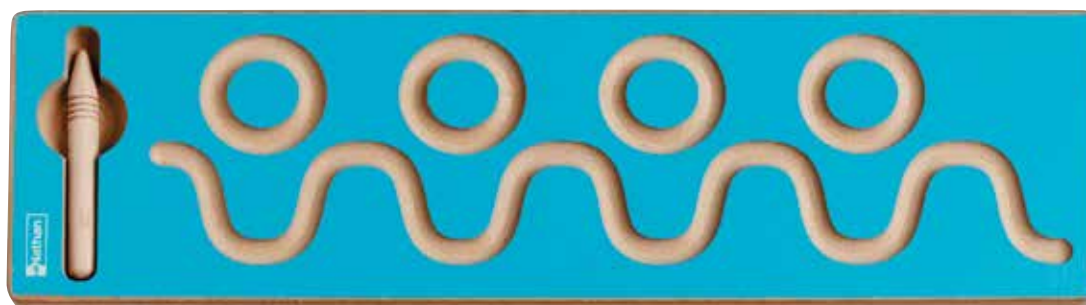

63082

TRACCIATO ONDE

Tavole in legno con diversi tracciati per sviluppare il controllo motorio del polso e la coordinazione oculo-manuale.

€ 18,35

3+

35.10x1,5

63083

TRACCIATO MERLATURE