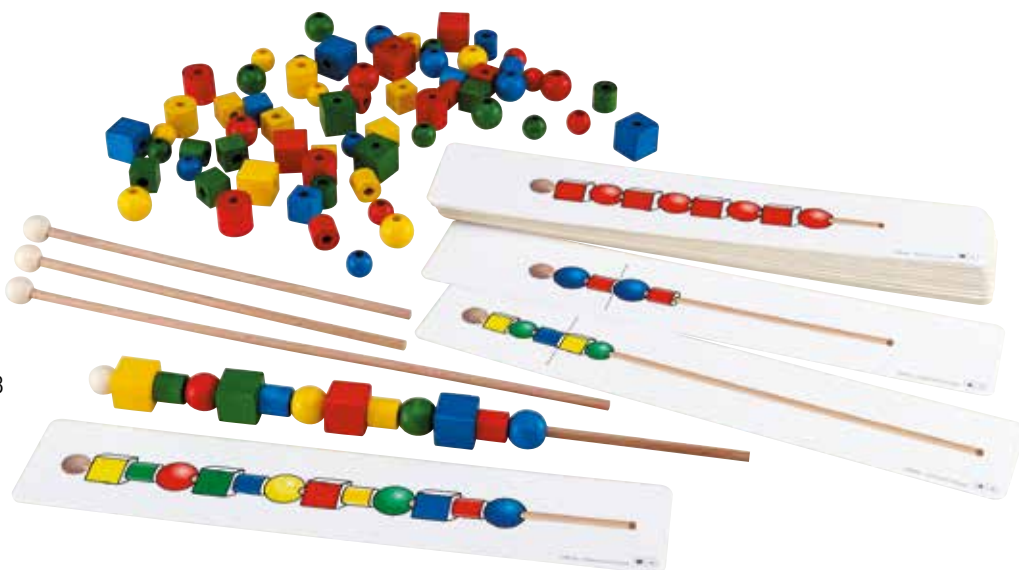

LABORATORIO RITMI E PERLE

Le schede possono essere utilizzate in piano o in verticale: 2 sensi di lettura e di analisi della sequenza. Il materiale del laboratorio permette di far lavorare 2 bambini. Per far lavorare altri 4 o 8 bambini, è sufficiente utilizzare 1 o 2 supplementi. Contenuto: 24 schede-attività, 78 perle in legno, 4 bastoncini, 1 guida didattica. Lunghezza bastoncini 18/25 cm, diametro sfera e cilindro 17/14 mm.

€ 46,90

4+