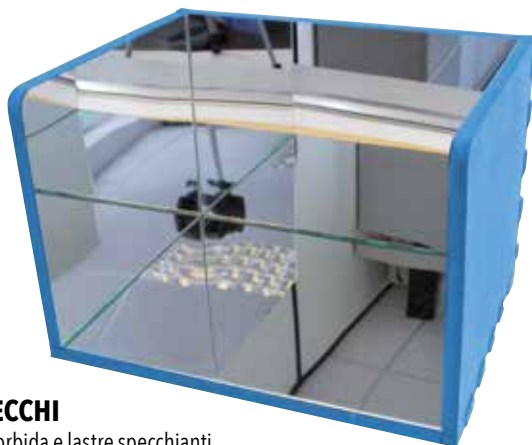

€ 29,20

62026 ★

BOX DEGLI SPECCHI

Realizzato in EVA morbida e lastre specchianti acriliche, è facilmente richiudibile dopo l'utilizzo.

€ 55,85

CG41467 ★

KALEIDO

Un caleidoscopio del tutto speciale: incoraggia i bambini a produrre affascinanti effetti ottici e immagini riflesse, con materiali scelti da loro. Grande caleidoscopio in legno multistrato con base a chiusura magnetica, 3 piccoli contenitori in plastica e 3 fogli triangolari trasparenti. Misura lato cm 16.