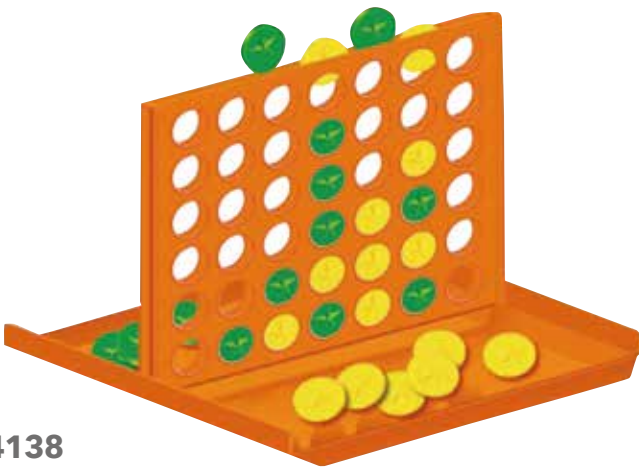

74138

FORZA 4

Gioco tradizionale che stimola le capacità logico-strategiche, la competizione e la socializzazione.

€ 12,55

3+

14515

SHANGAI

Gioco di abilità: cerca di estrarre il maggior numero di bacchette senza toccare o muovere le altre. Dimensione scatola cm 28.

€ 6,25

5+