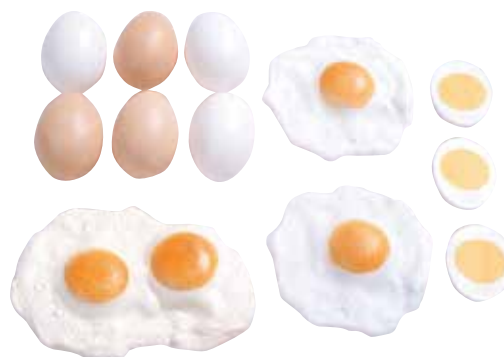

ALIMENTI: UOVA 12

Assortimento 12 pezzi a grandezza naturale.

€ 11,85

2+