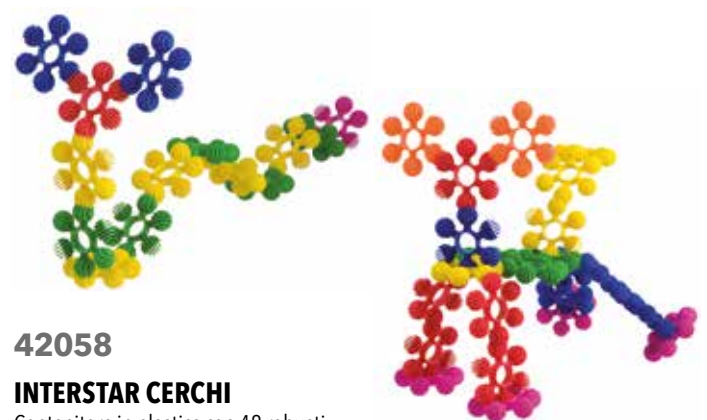

INTERSTAR CERCHI

Contenitore in plastica con 48 robusti anelli in plastica che consentono costruzioni multidirezionali.

€ 52,90