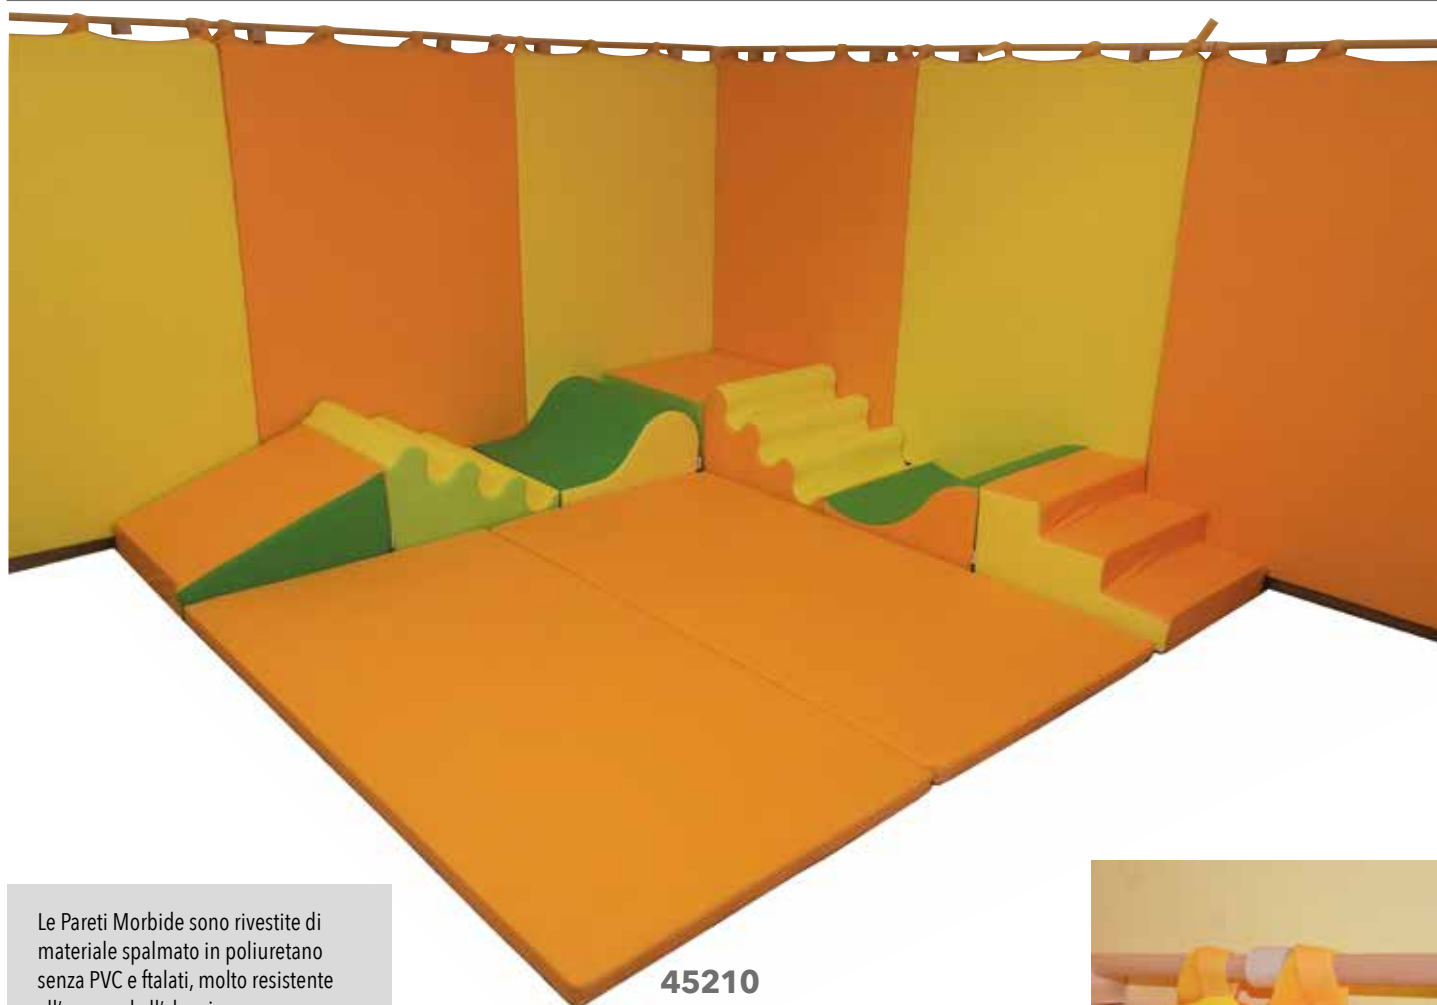

LE PARETI

45043

PARETE MORBIDA

Le Pareti Morbide sono dotate di fascette. Colori come da foto.

€ 162,20

100x140x5

Gamma colori

Blu

Azzurro

Verde

Verde
acido

Arancio

Giallo

Le Pareti Morbide sono rivestite di materiale spalmato in poliuretano senza PVC e ftalati, molto resistente all'usura ed all'abrasione, impermeabile, ignifugo di classe 1 atossico, igienizzabile. Imbottitura in poliuretano espanso ad alta densità 21/25 Kg/m² facilmente tolto elavato.

45210

BASTONE PER PARETI MORBIDE

Bastone in legno 100 cm per pareti morbide. Fornito di ferramenta per il fissaggio al muro.

€ 26,00

TAPPETI SU MISURA

È possibile richiedere i tappeti nella lunghezza e nella larghezza desiderate, tenendo presente che le dimensioni massime realizzabili sono: lunghezza metri 4 e larghezza metri 1,4. Nel caso di misure ridotte, il minimo fatturabile sarà pari a 1 metro quadro. È inoltre possibile applicare su richiesta del velcro per poter affiancare i tappeti tra loro nel caso di composizioni.

Set di due tappeti a onda.

Dimensioni cm 180 x 120 x 3 h e cm 180 x 60 x 3 h.

Colori come da foto.

€ 254,50

Rivestimento esterno spalmato in poliuretano senza PVC e ftalati, molto resistente all'usura ed all'abrasione, impermeabile, ignifugo di classe 1 atossico, antimacchia. Imbottitura in poliuretano espanso ad alta densità 21/25 Kg/m².