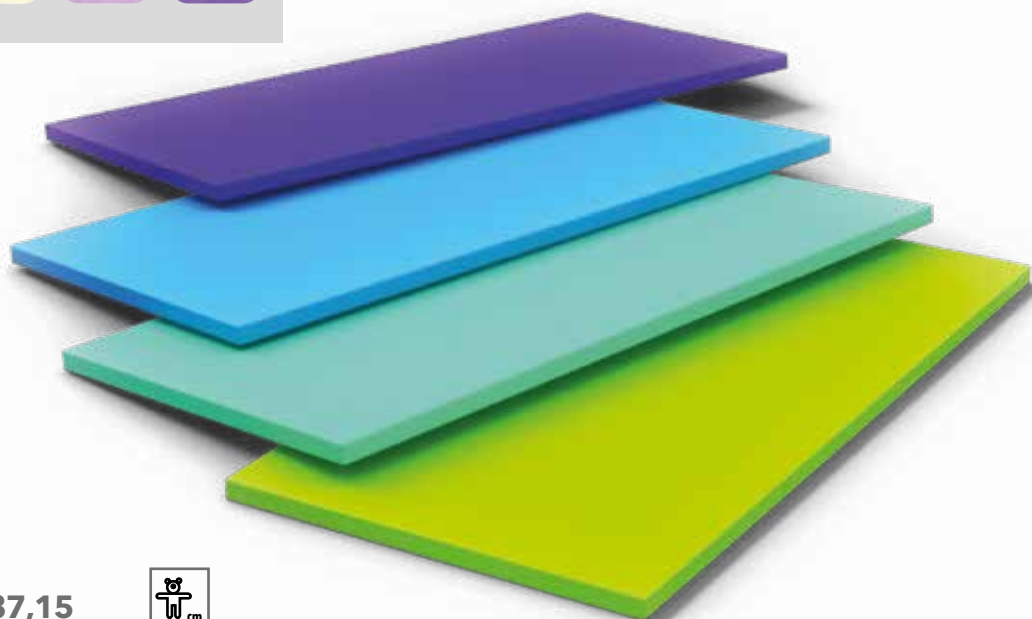

45210

BASTONE PER PARETI MORBIDE

Bastone in legno 100 cm per pareti morbide. Fornito di ferramenta per il fissaggio al muro.

€ 26,00

TAPPETI SU MISURA

È possibile richiedere i tappeti nella lunghezza e nella larghezza desiderate, tenendo presente che le dimensioni massime realizzabili sono: lunghezza metri 4 e larghezza metri 1,4. Nel caso di misure ridotte, il minimo fatturabile sarà pari a 1 metro quadro. È inoltre possibile applicare su richiesta del velcro per poter affiancare i tappeti tra loro nel caso di composizioni.

45203

TAPPETO PIEGHEVOLE

I tappeti pieghevoli sono rivestiti in materiale resinato impermeabile, atossico, privo di ftalati, igienizzabili, ignifugo di classe 1.

Imbottitura in poliuretano espanso ad alta densità 21/25 Kg/m². Colori come da foto.

€ 122,25

180x60x3

45047

PARETE ONDA

Le Pareti Morbide sono rivestite in materiale resinato impermeabile, atossico, privo di ftalati, antimacchia, ignifugo di classe 1. Imbottitura in poliuretano espanso a cellula aperta con densità 21. Colori come da foto.

45049

TAPPETO
CON MANIGLIA

€ 354,30

200x100x20

Gamma colori

Rivestimento esterno spalmato in poliuretano senza PVC e ftalati, molto resistente all'usura ed all'abrasione, impermeabile, ignifugo di classe 1 atossico, antimacchia. Imbottitura in poliuretano espanso ad alta densità 21/25 Kg/m². Disponibili in varie tonalità.