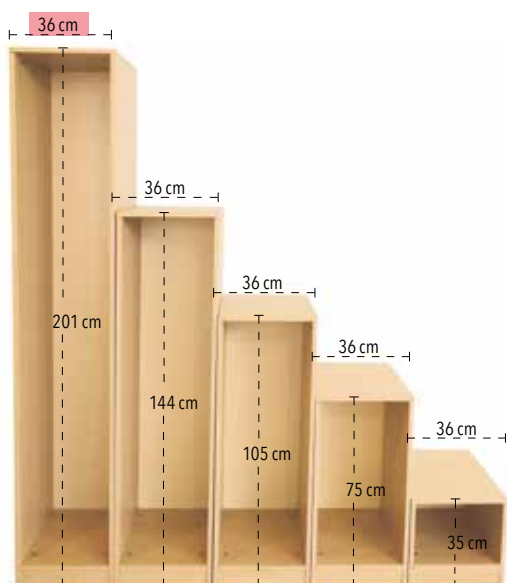

€ 36,35

PRODOTTO IN ITALIA

33.33.31

24221

TAVOLO INFANZIA QUADRATO

Tavolo con gambe e struttura realizzato in tubolare di metallo verniciato a polveri epossidiche, piano in materiale ligneo bilaminato con bordo in faggio massello stondato. Gambe con alla base piedini di appoggio a terra antirumore.

Strutture del modulo "colonna" **largo 36 cm** nelle 5 altezze disponibili. Da attrezzare ed organizzare a tuo piacimento.

Strutture del modulo "intermedio" **largo 70 cm** nelle 5 altezze disponibili. Da attrezzare ed organizzare a tuo piacimento.