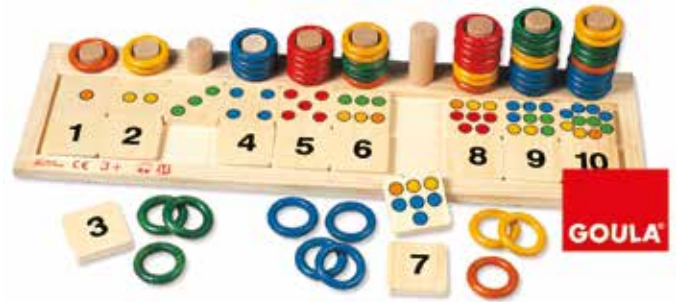

10810

IO IMPARO A CONTARE

Ponendo correttamente le tessere con i numeri sui fogli, i bambini realizzeranno le loro prime semplici operazioni matematiche. 15 fogli. Autocorrettivo.

€ 15,00

5

10604

ANELLI COLORATI

Relaziona le nozioni di numero e quantità. Composto da 74 pezzi.

€ 44,95

3+

51x17x10