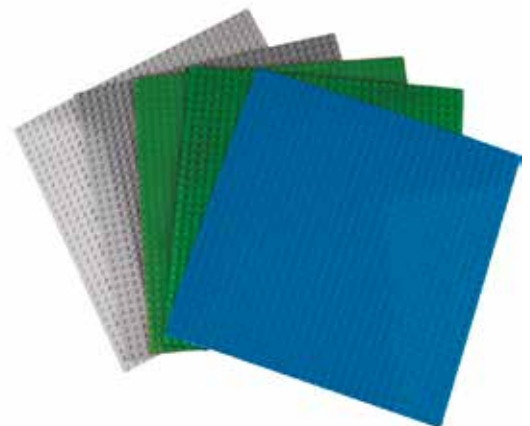

74640

BASI MICRO

Set 5 basi per costruzioni "MIDI".

€ 28,60

4

25x25