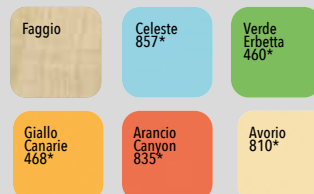

23214

**MOBILE
CON 3 CASSETTI
IN LEGNO**

€ 759,00

105.40.105

Esempi di finiture

Gamma colori ante e cassetti

*Su richiesta, personalizzazione ante e cassetti con una maggiorazione di prezzo pari al 10%, e con tempi di consegna pari a 30 giorni.