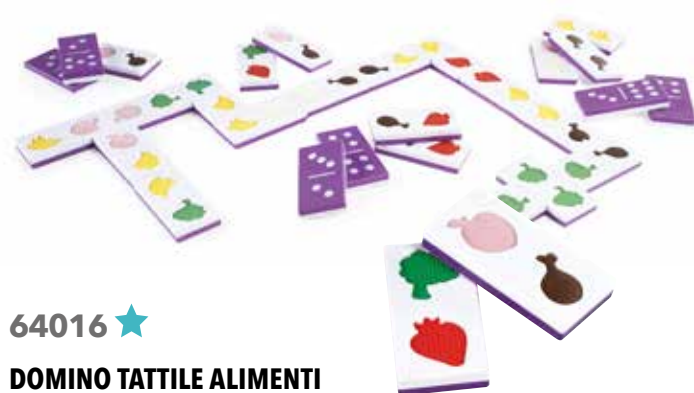

64016 ★

DOMINO TATTILE ALIMENTI

Un insieme che comprende 28 tessere di plastica facili da manipolare a doppia faccia. Un lato offre puntini bianchi incastonati in uno sfondo colorato e l'altro lato è di colore bianco con sagome di cibo che simulano al tatto fette di pane, banane, fragole, broccoli, pesche e altro. Le textures includono carta vetrata, tessuti e schiuma EVA.

€ 23,25

3+

4x2x0,5

63402

TACTILUDO ANIMALI

Kit di 2 giochi sul riconoscimento tattile. Comprende: gioco del lotto e gioco di concentrazione. La scatola contiene: 6 tavole, 18 tessere tattili e un sacchetto in tessuto.

€ 59,35

24m+