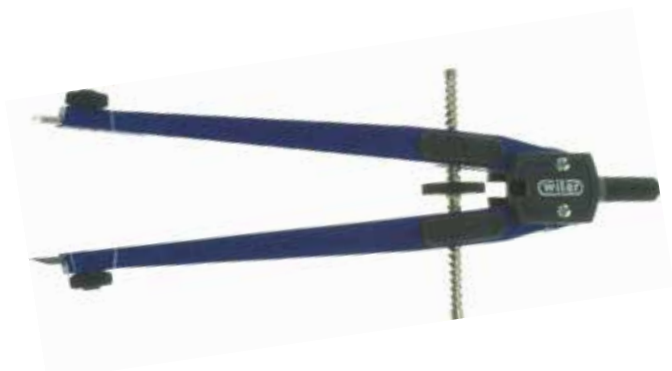

12616

BALAUSTRONE

Compasso di precisione in metallo pieno.

€ 7,35