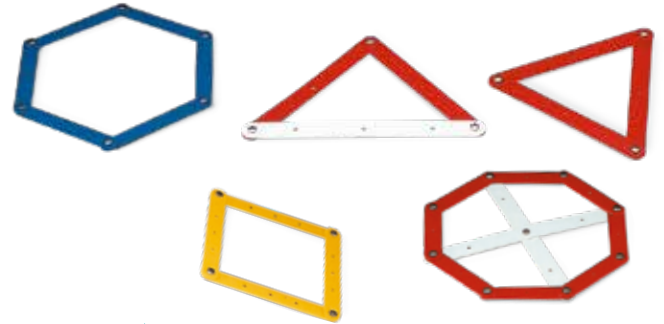

CG42536 ★

GEOMETRIA COMPONIBILE

Asticcole in plastica di diversa lunghezza munite di fori in cui introdurre un fermacarte per formare i contorni dei poligoni. In plastica; 68 asticcole, goniometro e numerose schede.

€ 18,25