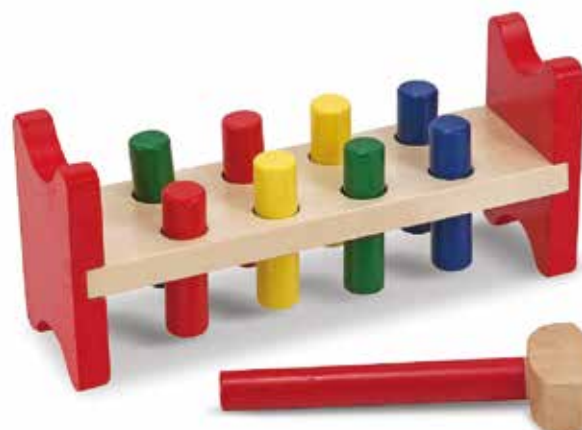

ANIMALI SALTERELLI

Colpire duro e fare saltare gli animali!

€ 17,70

1+

18,3.10,5.15

14013

BATTI E RIBATTI

Gioco in legno con cilindri e martello.

€ 17,75

24m+

24.9.9