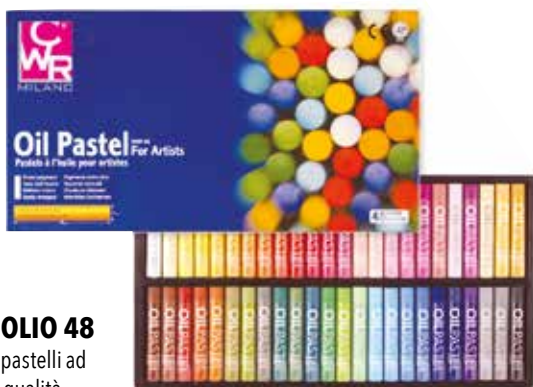

73008

PASTELLI AD OLIO 48

Confezione da 48 pastelli ad olio di primissima qualità, miscelabili fra loro, possiedono ottima resistenza alla luce e permettono di ottenere colori brillanti e intensi.

€ 13,75

36m