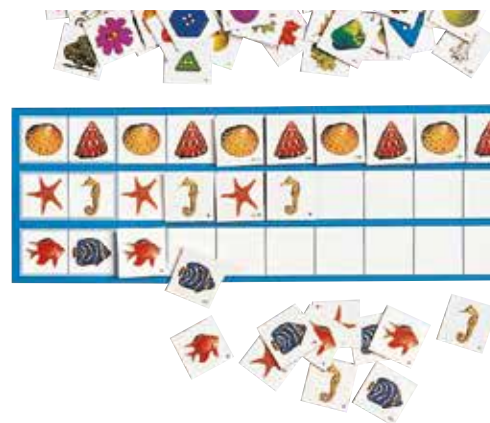

63278

RITMO

Propongono 72 esercizi di algoritmi semplici (a due o tre elementi), introdotti da un modello iniziale, a cui il bambino deve fare riferimento per completare l'algoritmo stesso, posizionando correttamente le tessere corrispondenti. Contenuto: 24 schede attività, 320 tessere.

€ 72,25

3+