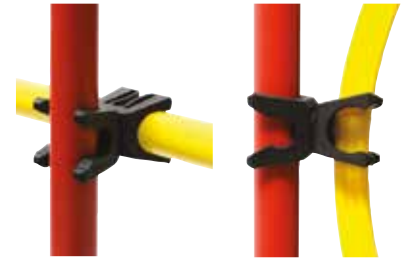

Confezione da 4 pezzi, di varie lunghezze.

CG46119 ★

BASE CERCHIO/BASTONE

Base in plastica zavorrabile per cerchio piatto, tondo e pali diametro 25 mm.

€ 9,25

13243

CLIPS

Confezione da 10 clips per bastoni e cerchi sia piatti che tondi.