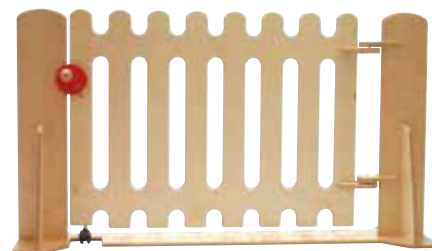

€ 1.120,35

156.78.95

23079

ALBERO DELLE PRESENZE

In betulla verniciata al naturale. Con 30 contrassegni. Fornito in kit di montaggio.

€ 480,40

89.120

23084