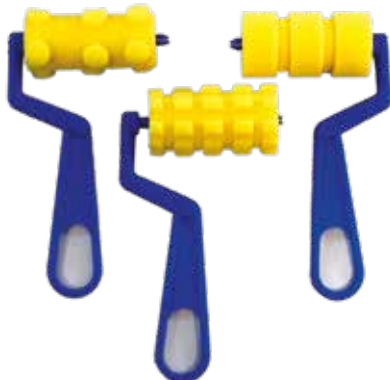

RULLI FANTASIA 1

Confezione da 3 rulli in spugna con applicazioni di cerchi, fiori e aerei.