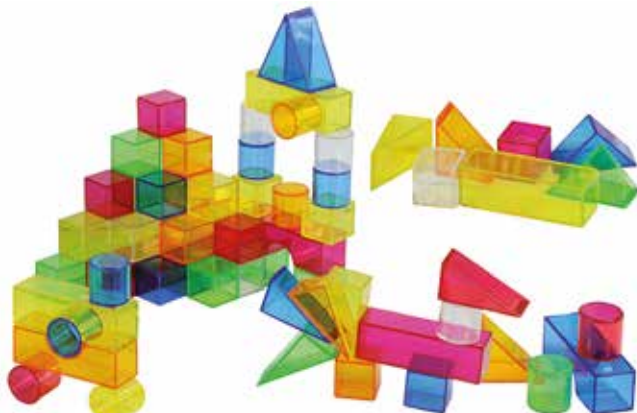

76027

FORME

Set formato da 6 forme giganti di acrilico in diversi colori e forme (rosa, blu, giallo, verde, viola e arancione - quadrato, rettangolo, cerchio, triangolo, pentagono ed esagono). Utile per il riconoscimento di forme e colori e per miscelare i colori. Ideale per l'uso su un piano luminoso. Diametro di circa 200 mm.

€ 32,00

3+