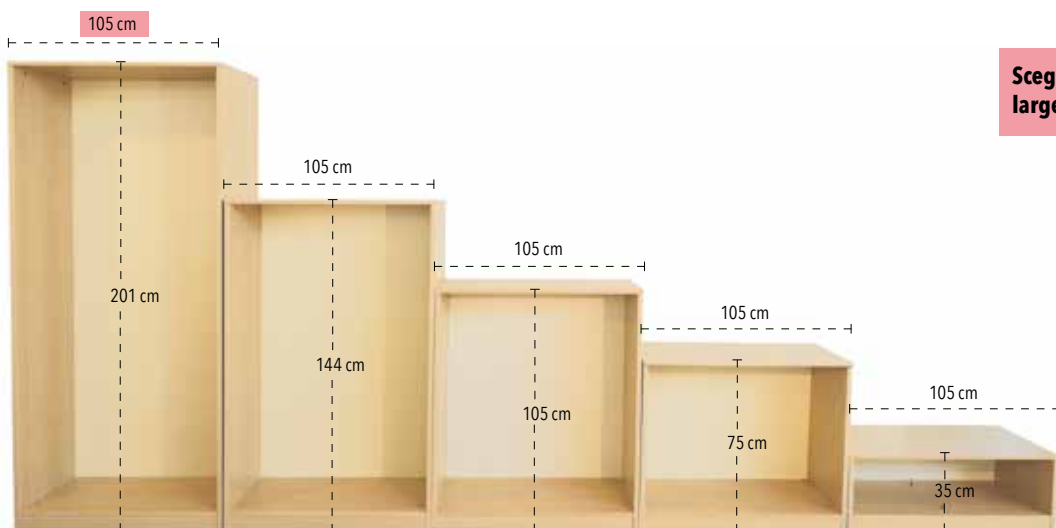

€ 36,35

PRODOTTO IN ITALIA

33.33.31

24221

TAVOLO INFANZIA QUADRATO

Tavolo con gambe e struttura realizzato in tubolare di metallo verniciato a polveri epossidiche, piano in materiale ligneo bilaminato con bordo in faggio massello stondato. Gambe con alla base piedini di appoggio a terra antirumore.

Strutture del modulo "colonna" **largo 36 cm** nelle 5 altezze disponibili. Da attrezzare ed organizzare a tuo piacimento.

Strutture del modulo "intermedio" **largo 70 cm** nelle 5 altezze disponibili. Da attrezzare ed organizzare a tuo piacimento.

**Scegli la
larghezza**

Strutture del modulo "grande" **largo 105 cm** nelle 5 altezze disponibili. Da attrezzare ed organizzare a tuo piacimento.

Il criterio di progettazione è molto semplice e funzionale: partendo da un modulo di base, è possibile comporre il proprio elemento d'arredo riproponendolo più volte, magari con piccole variazioni legate al tipo di funzionalità da svolgere in quell'ambiente. Gli elementi, in parte a giorno, in parte chiusi possono essere affiancati fra loro ed utilizzati come divisori centrostanza. La personalizzazione avviene tramite l'inserimento di: ripiani, antine, contenitori in legno o vaschette colorate in polipropilene. Realizzati interamente in materiale ligneo bilaminato con bordo ABS in tinta raggiato come previsto da normativa. Assemblaggio con bulloneria e viti a scomparsa. Completi di tappi in gomma antirumore. Forniti in kit di montaggio.