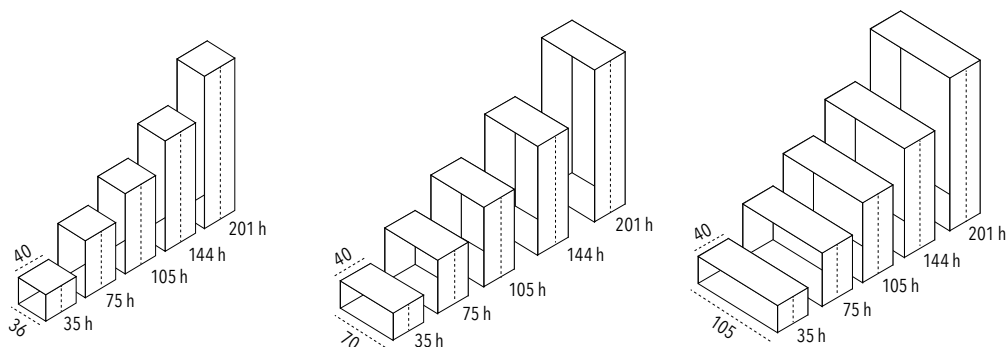

Mobili linea faggio

Sistema modulare e componibile che ti permette di organizzare con stile sezioni, spazi comuni e qualsiasi altro ambiente. Puoi scegliere una delle nostre combinazioni o crearne una su misura per te. Questo sistema risponde ad ogni esigenza e bisogno con prodotti che non mancano di qualità in termini di design, stile ed innovazione.

Strutture del modulo "colonna" **largo 36 cm** nelle 5 altezze disponibili. Da attrezzare ed organizzare a tuo piacimento.