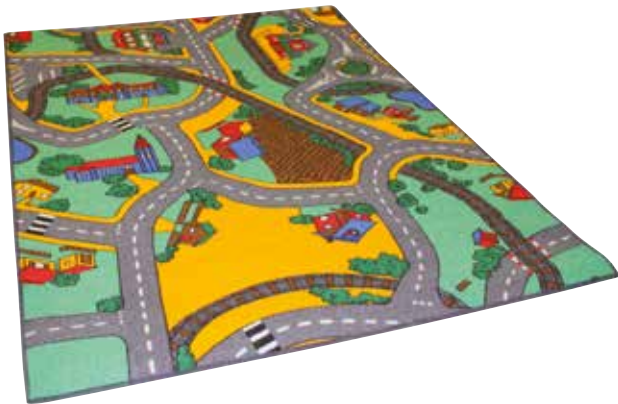

74221

TAPPETO STRADALE IN FELTRO

Tappeto in feltro gommato.

€ 32,05

143x93

CG45654 ★

MORBIDE STRADE

Cuscino, materasso, tavolino e tappetino di gioco, tutto in uno. Sfoderabile con cerniera e lavabile in lavatrice a 30°. Dotato di maniglie per un facile trasporto.