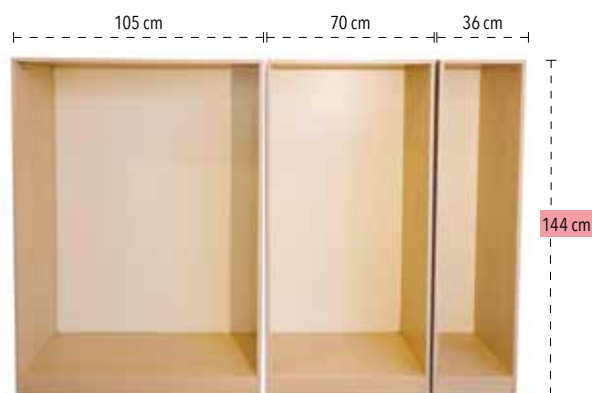

Strutture del modulo **alto 144 cm** nelle 3 larghezze disponibili. Da attrezzare ed organizzare a tuo piacimento.