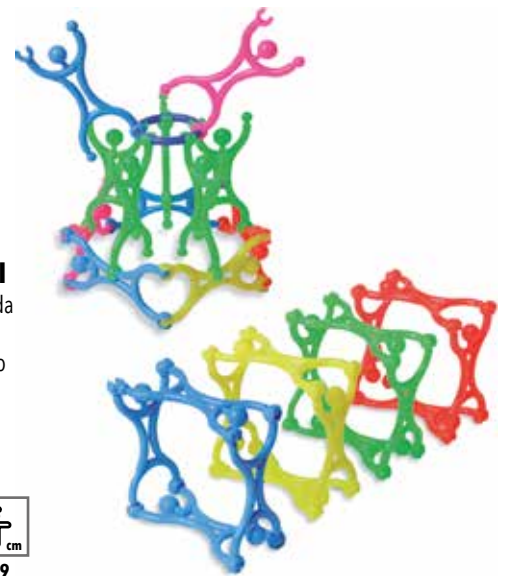

51603

SUPER ACROBATI

Confezione composta da 100 pezzi, dimensioni acrobati 9 cm, diametro cerchio grande 9 cm.

€ 35,50

19616