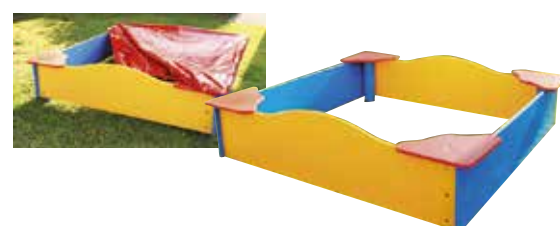

SABBIERA

Realizzata interamente in polietilene PE-HD colorato in massa, ad alta densità e completamente riciclabile. Il polietilene è trattato contro i raggi UV e presenta solidità alla luce con valore 8 (scala di Lana 1-8). Completa di telo per la copertura.

€ 1.476,95

2+

157.160.43

Conforme
EN 1176