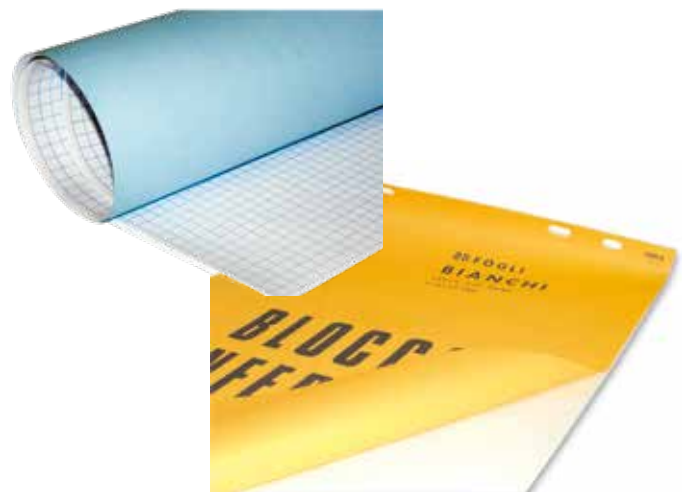

€ 87,75

73863

LAVAGNA CONFERENZA

Cavalletto pieghevole dotato di base porta oggetti. Utilizza fogli 70 x 100 cm. Fondo scrivibile con marker a secco e cancellabile. **€ 73,40**

73871 BIANCO € 8,05

73872 QUADRETTATO 10 mm € 9,35