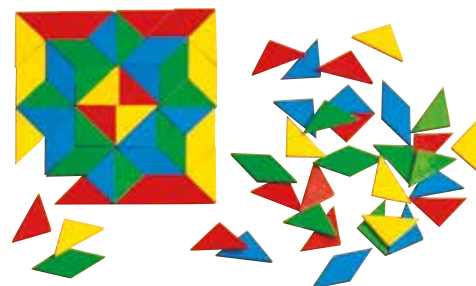

€ 68,55

5+

23x13

18645

VALIGETTA MAGNETICA

Lavagna magnetica con pezzi grossi. Cassetta in metallo e legno con 42 pezzi magnetici e 24 carte esempi.

€ 41,90

4+