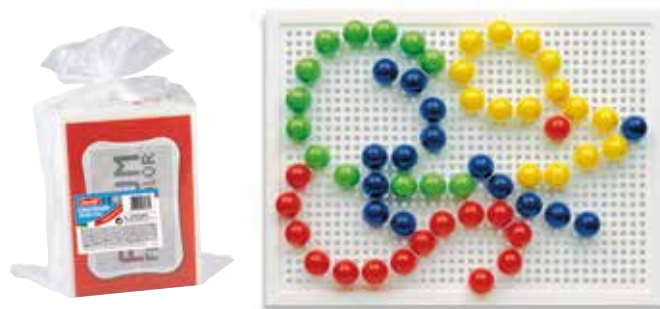

- ★ 19601 400 PEZZI € 39,75
- ★ 76098 240 PEZZI € 21,25

CHIODI BOTTONE

Confezione di bottoni tondi diam. 32 mm nei 4 colori base.

- ★ 19602 810 PEZZI € 29,85
- ★ 76095 360 PEZZI € 16,95

CHIODINI GRANDI

Confezione di chiodini diam. 20 mm nei 4 colori base.

- ★ 19603 1.300 PEZZI € 29,85
- ★ 76096 780 PEZZI € 16,95

CHIODINI MEDI

Confezione di chiodini diam. 13,5 mm nei 4 colori base.

- ★ 19604 2.400 PEZZI € 29,85
- ★ 76097 1.800 PEZZI € 16,95

CHIODINI PICCOLI

Confezione di chiodini diam. 10 mm nei 4 colori base.

- ★ 19610 48 SCHEDE € 23,60
- ★ 76099 16 SCHEDE € 8,80

SCHEDE CHIODI BOTTONE

Schede illustrate per chiodi bottone.

- ★ 19611 10 TAVOLETTE € 31,00
- ★ 76101 5 TAVOLETTE € 13,45

TAVOLETTE

Tavolette per chiodini.