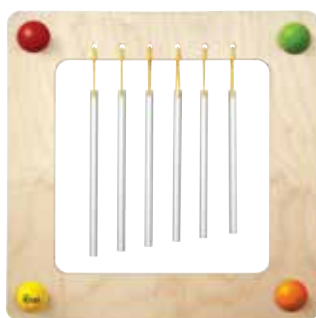

PANNELLO MUSICALE

Robusti pannelli in multistrato di betulla, verniciati al naturale, alluminio. I bambini sono stimolati ascoltando suoni sovratonali come rintocchi, triangoli o piccoli piatti. Le barre dell'elemento di gioco e di suono hanno diverse lunghezze e creano una speciale stimolazione sonora.

€ 195,75

76104 ★

PANNELLO SENTIERO

Robusti pannelli in multistrato di betulla, verniciati al naturale, con 3 tracce diverse. I bambini si divertiranno a giocare insieme o singolarmente favorendo lo sviluppo delle capacità visive e della coordinazione occhio-mano.

€ 195,75