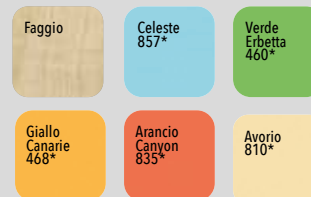

Gamma colori ante e cassetti

*Su richiesta, personalizzazione ante e cassetti con una maggiorazione di prezzo pari al 10%, e con tempi di consegna pari a 30 giorni.