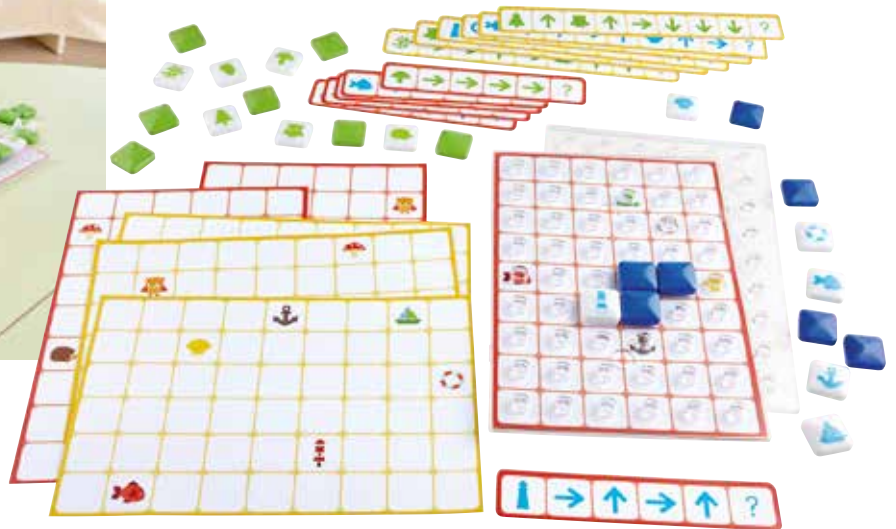

63477

CODING¹

Ogni bambino ha una griglia di plastica trasparente sotto la quale fa scorrere le schede di gioco a cui sono abbinati 24 strisce con indicato il percorso da seguire. Seguendo il percorso guidato dalle frecce e dai simboli, posiziona i gettoni nella griglia per raggiungere il punto finale. Controlla poi l'esattezza del risultato sul retro della striscia. Contenuto: 24 strisce double-faces organizzate in due gruppi di 12, in base ai livelli di difficoltà, 2 griglie trasparenti, 6 schede di gioco double-faces, 12 gettoni illustrati e 14 colorati, 1 guida didattica.

€ 53,50

3+

63478

CODING²

Scopo del gioco è quello di comprendere i concetti di lunghezza o distanza e di direzione. Ogni bambino ha un tabellone magnetico con una griglia da 12x18 caselle con illustrati animali della fattoria (lato verde) o selvatici (lato arancione). Gli animali rappresentano i punti di partenza e di arrivo. Il bambino può scegliere liberamente le tessere di direzione per collegare un animale (partenza) all'altro (arrivo). Il gioco però è dotato anche di 24 schede con percorsi divisi in quattro livelli di difficoltà: indicazione del percorso da svolgere con tessere libere o con indicazioni precise sul numero e tipo di tessera. Contenuto " tabelloni magnetici a doppia faccia (verde e arancione): 24 schede con indicazioni sul percorso da svolgere: 46 tessere magnetiche con frecce di colore diverso: 1 guida didattica.

€ 52,75

4+