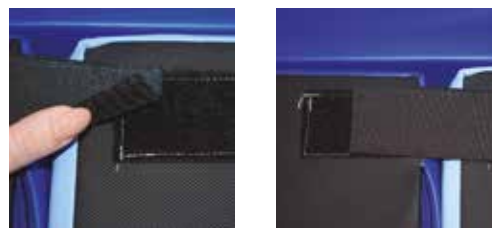

Consigli di utilizzo

- **Togliere sempre le scarpe** durante l'utilizzo dei prodotti.
- **Effettuare una regolare pulizia** su questi ultimi, con acqua e sapone neutro diluito.
- **Supervisionare il gioco dei bambini**, in modo che questo avvenga sempre in modo sicuro e consono al prodotto.
- I prodotti sono **studiati e creati per l'utilizzo da parte di bambini**, non adulti.
- I prodotti sono **studiati e creati per l'utilizzo esclusivamente in ambienti interni** (no esterno)

Manutenzione

Prodotti SI

Sterilizzazione
Alcohol (20%)
Detergenti comuni

Prodotti NO

Hydrogen peroxide
Alcohol (100%)
Benzene

Imbottiture

Gli articoli **sono realizzati con imbottitura in poliuretano espanso, con densità per mc variabili (16/21 /25/30/40)** a seconda delle caratteristiche tecniche del singolo articolo e del suo utilizzo. Il poliuretano utilizzato è prodotto esclusivamente in Italia, da aziende leader del settore.

Finiture

Velcro