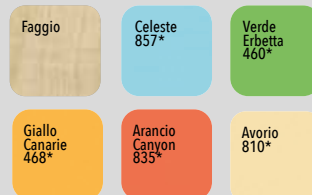

Gamma colori ante e cassetti

*Su richiesta, personalizzazione ante e cassetti con una maggiorazione di prezzo pari al 10%, e con tempi di consegna pari a 30 giorni.