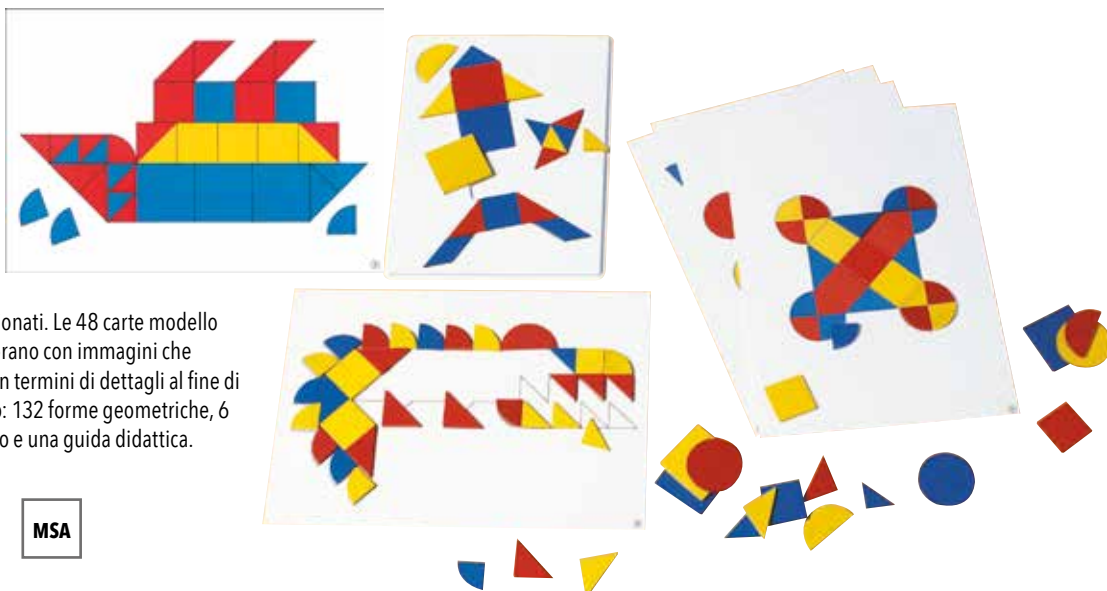

€ 51,65

3+

25x19

63239

GEOMETRIX

Un gioco che permette di riprodurre una grande varietà di figure utilizzando tessere in legno in diverse forme geometriche. Ci sono 3 diversi tipi di modelli: vassoi per incastrare le tessere, modelli di dimensioni reali e modelli ridimensionati. Le 48 carte modello sono divise in 8 serie: i bambini lavorano con immagini che vengono progressivamente ridotte in termini di dettagli al fine di incoraggiare l'astrazione. Contenuto: 132 forme geometriche, 6 vassoi in plastica, 48 schede modello e una guida didattica.