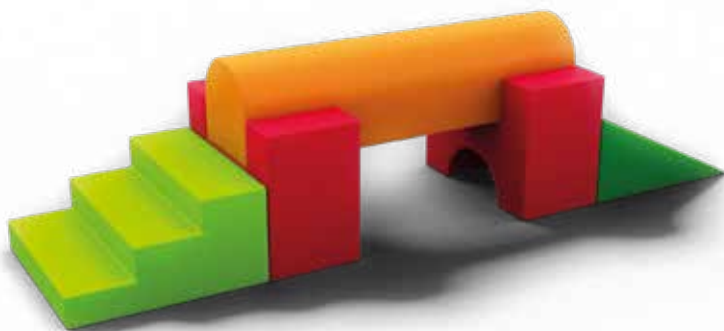

60.60.10

PRODOTTO IN ITALIA

PERCORSI MORBIDI NIDO

45188

TRAVE MORBIDA
D'EQUILIBRIO

€ 134,75

120x30x30

45189