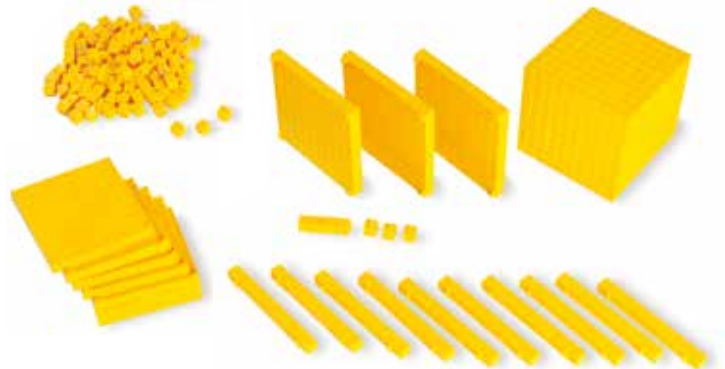

74144

CALCOLO MULTIBASE

Set da 121 elementi multibase 10; 1 cubo, 10 piatti, 10 lunghi, 100 unità.

€ 33,40

5+

73739