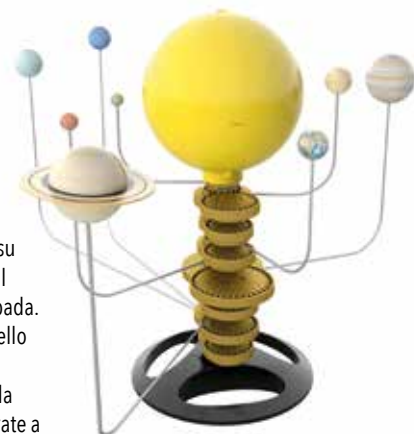

€ 47,30

8+

h 35

62004

SFERA LUMINOSA

Fornito di telecomando per impostare un solo colore o alternare i 16 colori a ritmi differenti.

€ 118,55

ø 40