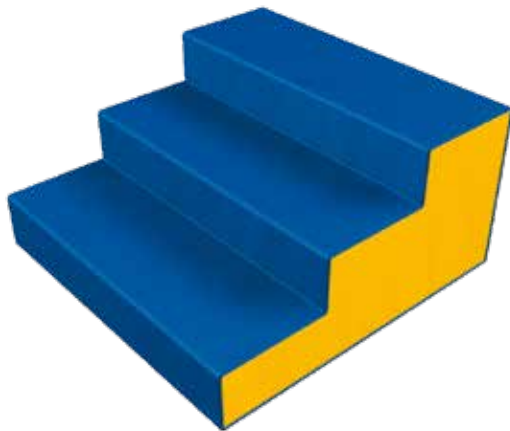

52725 SCALA PICCOLA € 107,30

60x60x30