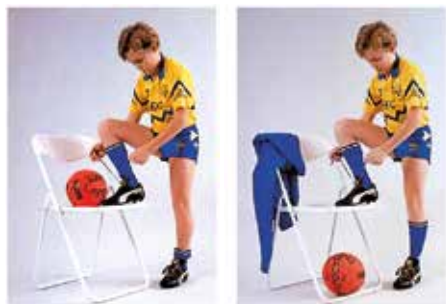

CG42039 ★

COLORCARDS: DIFFERENZE

24 situazioni presentate ognuna due volte con tre variazioni: con un oggetto eliminato, sostituito o diverso per posizione, misura o colore, o con un personaggio con diversa espressione. 24 carte.

€ 31,75

3+

21x15