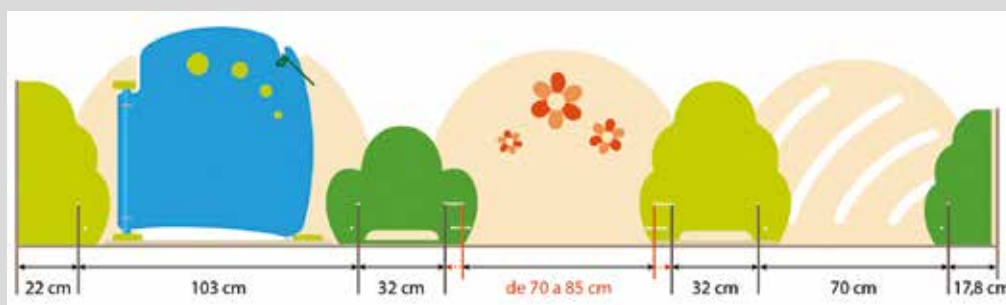

Per una maggiore stabilità e resistenza alla spinta da parte dei bambini si consiglia di montare i cespugli su entrambi i lati. Per calcolare la lunghezza delle strutture che si intendono realizzare sommare le distanze tra i fori superiori delle viti di ogni pannello.