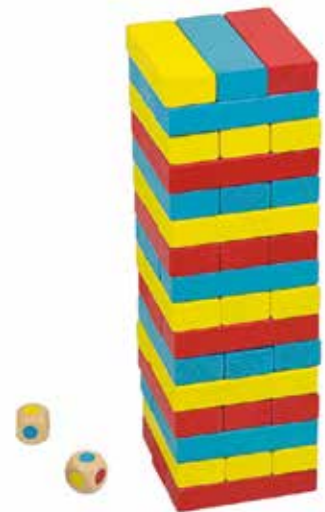

14008

ARRAMPICATA

Gioco di equilibrio formato da 21 scale in legno.

€ 18,20

14474

TORRE DEGLI ANIMALI

Gioco di abilità in legno.

€ 23,30

14444

IL FRUTTETO

Ciliegie croccanti, mele succose, pere dolci e prugne squisite pendono mature dagli alberi. Lo sa anche il corvo scaltro. Ma prima che riesca ad arrivarci, bisogna raccogliercle rapidamente.

€ 40,75

48407

TORRE DEI COLORI

Costruite la torre mescolando i pezzi colorati, tirate i dadi, cercate di prendere un pezzo dello stesso colore e mettetelo sopra alla torre, ma cercate di non farlo cadere o perderete la partita!

€ 17,70

18644 ★

TRE GIOCHI ANIMALI

Animali e barattoli per divertenti giochi e molteplici attività. 2 dadi inclusi.

€ 19,05

14420 ★

IL BOSCO DIN DON DAN

Cinque diversi giochi per imparare semplici ritmi e differenti suoni.

€ 33,75