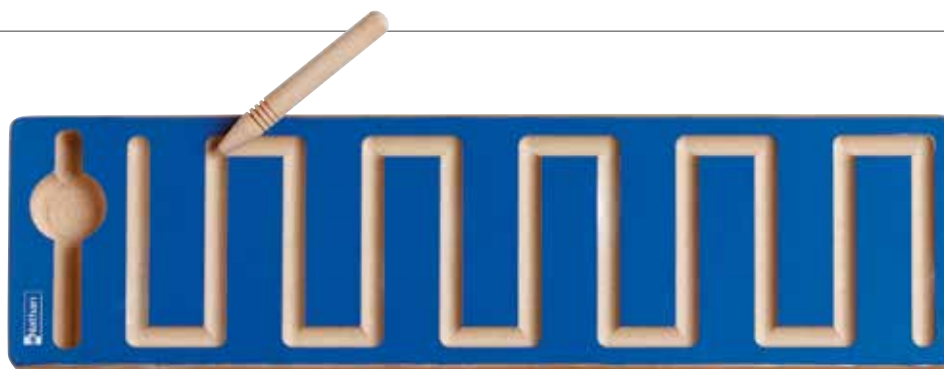

Tavole in legno con diversi tracciati per sviluppare il controllo motorio del polso e la coordinazione oculo-manuale.

€ 18,35

3+

35.10x1,5

63084

TRACCIATO PONTI

Tavole in legno con diversi tracciati per sviluppare il controllo motorio del polso e la coordinazione oculo-manuale.