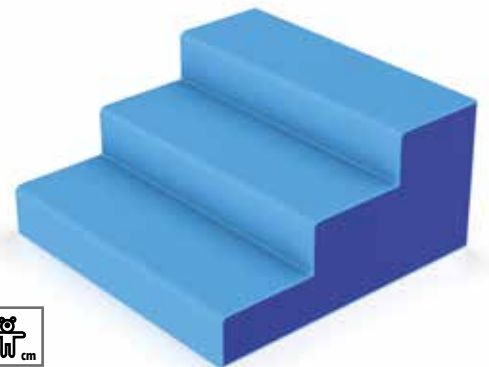

€ 117,30

60.60.10/30

45024
DUNA