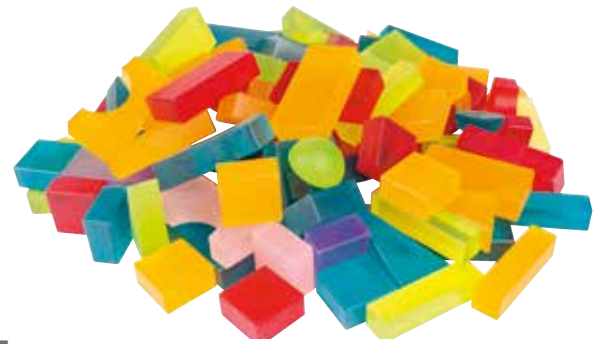

40217

LUMI COLORI ACCESI

Confezione da 28 blocchi in plastica satinata colorata trasparente e 4 lastre trasparenti.

€ 112,30

3+

76067

FORME TRASPARENTI

Il set contiene: 20 esagoni gialli, 30 trapezi rossi, 30 quadrati arancioni, 45 parallelogrammi blu, 60 triangoli verdi e 60 rombi beige.

€ 17,75