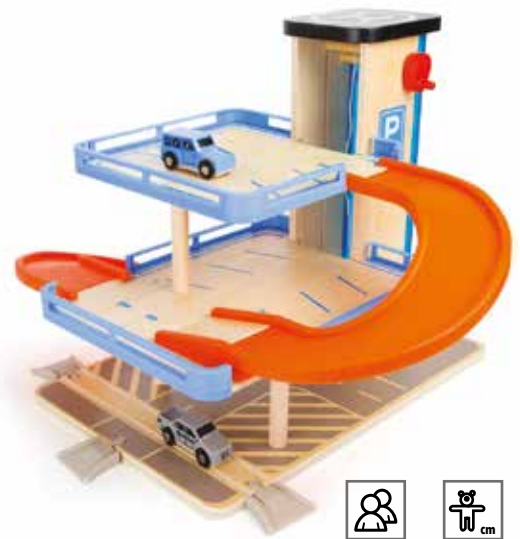

54321

PARCHEGGIO

Parcheggio in legno e plastica con tre uscite, un ascensore con manovella, e una larga carreggiata. Il binario, combinabile con gli altri binari disponibili sul mercato, attraversa il parcheggio.

€ 83,60

3+

30.45.39