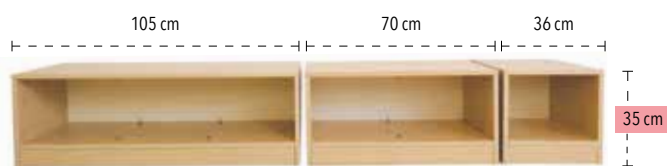

Strutture del modulo **alto 35 cm** nelle 3 larghezze disponibili. Da attrezzare ed organizzare a tuo piacimento.

Scegli l'altezza