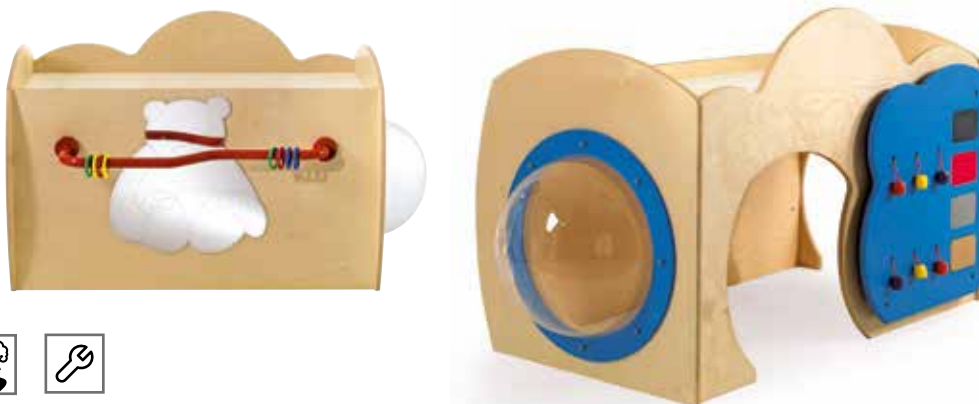

74216

TANA PRIMI PASSI

Gioco multiattività in legno di betulla antisceggiata privo di solventi chimici e di formaldeide, vernice atossica. Adatto per soddisfare le esigenze di sviluppo psicomotorio dei bambini a partire dai 9 mesi. Le pareti esterne del tunnel sono dotate di un oblò, specchio, corrimano, nuvola sensoriale, gioco con corda, gioco pregrafismo. Fornito in kit di montaggio.

€ 1.155,60

9m+ 140.97.83

24589

SCALA MULTIATTIVITÀ

Scala multiattività in legno multistrato di betulla. Dotata di scala e parete per arrampicata. Indicata per affinare le abilità psicomotorie dei bambini di età compresa tra i 9 mesi e i 6 anni.