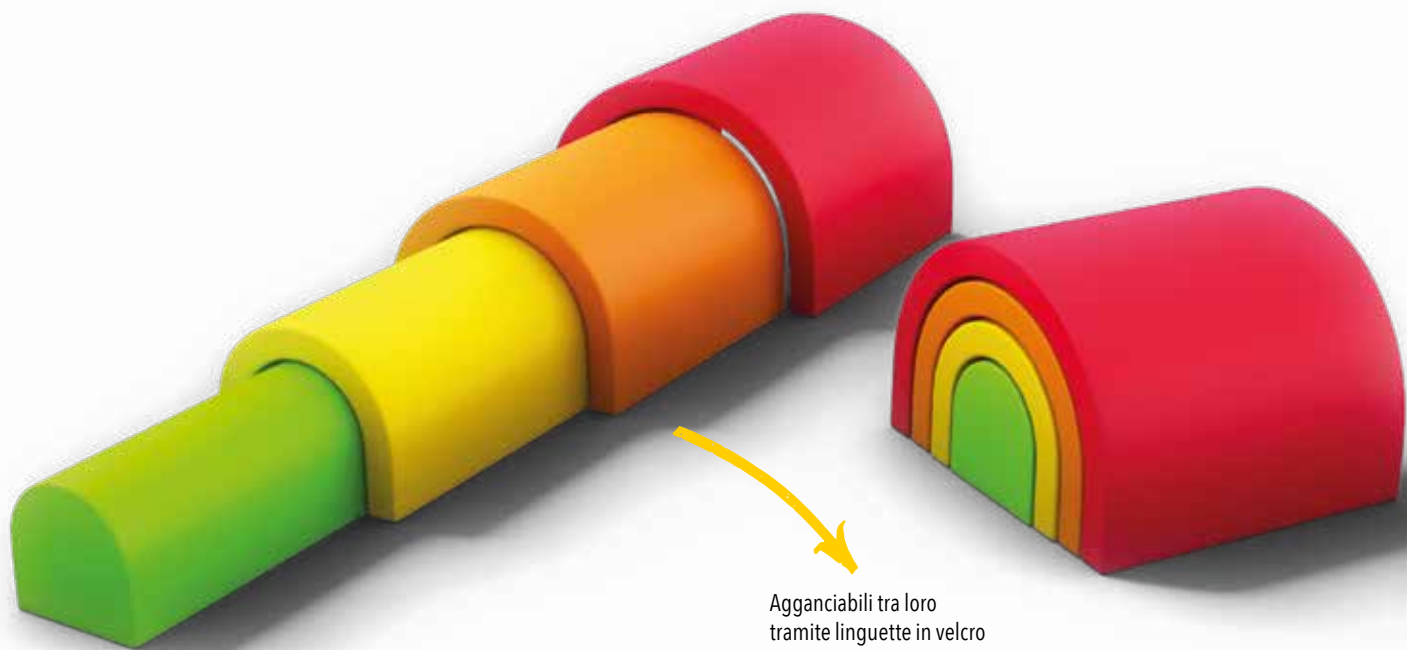

45200

PLURITUNNEL

Colori come da foto. Ingombro totale chiuso cm 100 x 100 x 75.
Ingombro totale aperto cm 400 x 100 x 75.

€ 1.160,10