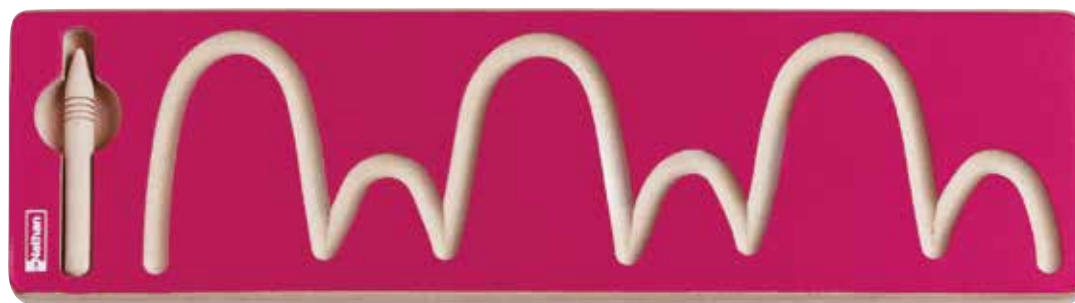

TRACCIATO PONTI

Tavole in legno con diversi tracciati per sviluppare il controllo motorio del polso e la coordinazione oculo-manuale.

€ 18,35

3+

35.10x1,5