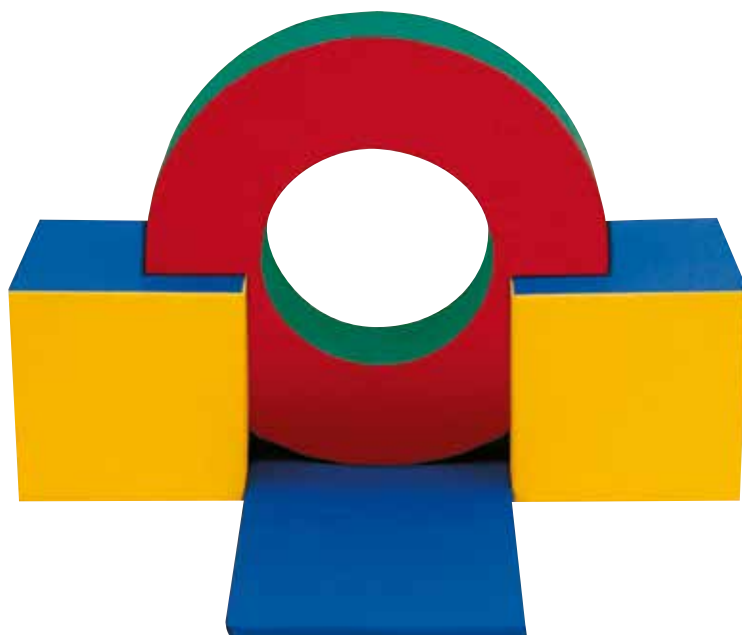

52714
KIT PLAY RUOTA

Fornito completo di materassino.

€ 798,35

180.60.60/120

Rosso

Giallo

Blu

Verde

Gamma colori

Le forme morbide vengono fornite nei colori come da foto. Su richiesta si possono personalizzare con una maggiorazione del 5% sul prezzo esposto.