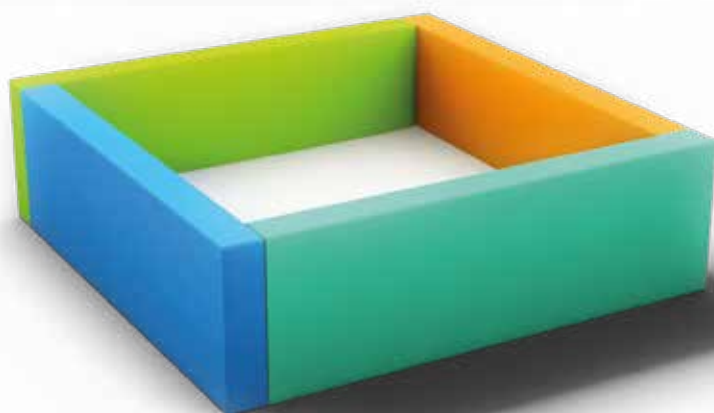

45101

PISCINA QUADRATA

Piccolissimo mare è realizzato in un unico pezzo e non necessita di sistemi di aggancio. L'altezza di soli 40 cm e l'ampio spessore delle pareti (20 cm) lo rende adatto per i più piccoli e permette loro un ingresso facilitato ed una seduta sicura sul bordo. Il telo di fondo è antiscivolo.

€ 573,80

120.120.40

63307

PALLINE PER PISCINA

Confezione 500 palline in colori assortiti. Per le piscine grandi servono circa 2000 palline.

€ 74,90

45175

PISCINA MULTICOLORE O MONOCOLORE

Dotato di sistema di chiusura a doppio velcro. Completo di fondo antiscivolo. Spessore pareti cm 15.

€ 1.110,20

200.200.60

Gamma colori

Colori disponibili per i modelli **45010**, **45102** e **45175**.