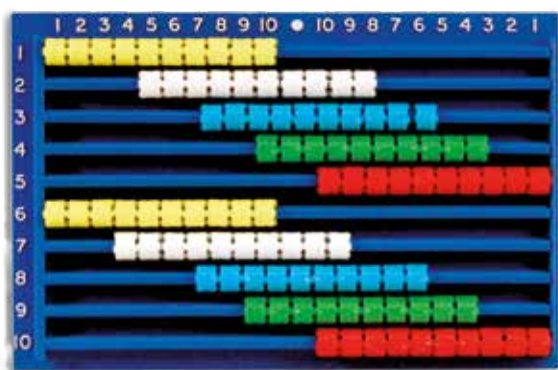

CG42750 ★

ABACO PALLOTTOLIERE

Lo strumento più diffuso per introdurre ai primi calcoli. In plastica.

€ 7,70

3+

23x15