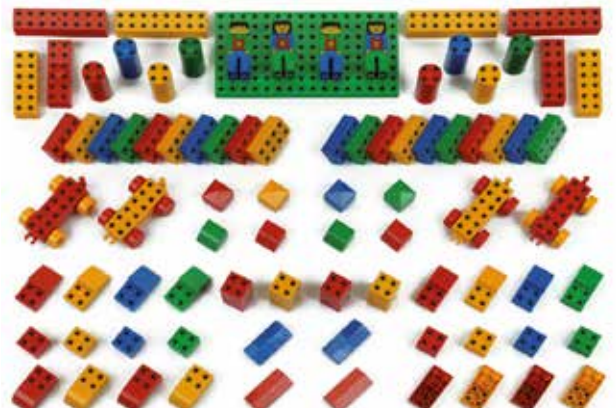

39513

MANETICO 85

Costruzione adatta anche ai più piccoli, composta da 85 pezzi. Dimensione cilindro ø cm 2,5 x 5,5 h.

€ 111,05

1