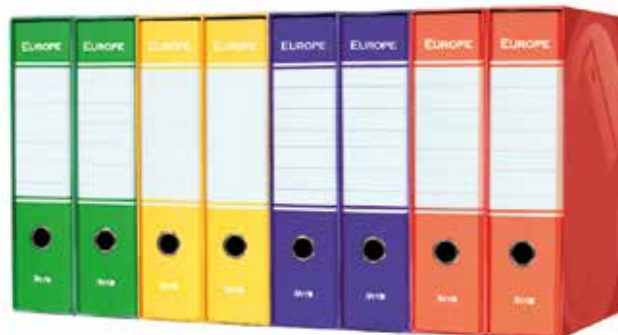

170..

33 giallo 34 blu
35 rosso 36 verde

RACCOGLITORE PER ARCHIVIO CON CUSTODIA

Realizzato in robusto cartone rivestito con carta groffata.
Custodia rivestita con carta litografata. Dorso 8 con due anelli,
meccanismo a leva e pressino. Dimensione 23 x 33 cm.

€ 3,15

17029