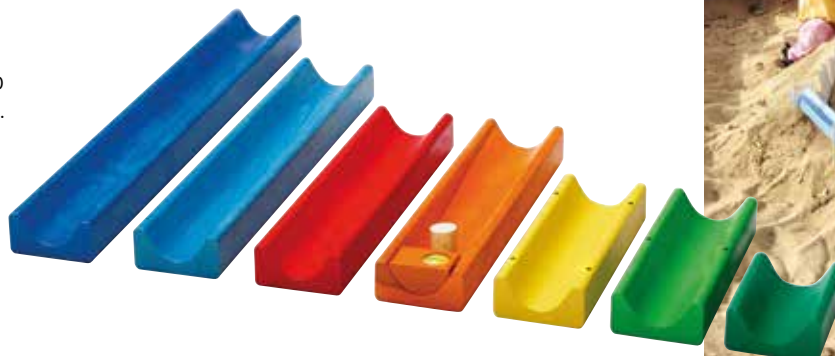

CORSA DI ACQUA E BIGLIE

Set composto da 7 piste in legno, 4 raschietti in legno, 1 tappo di sughero e 3 biglie in legno e vetro. Le dimensioni della pista grande sono 50,5 x 14,5 x 7,5 cm.

€ 60,55