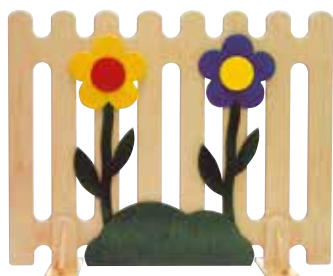

STACCIONATA CON ALBERO

In betulla verniciata al naturale. Fornito in kit di montaggio.

€ 425,00

95.120

23083

DIVISORIO STACCIONATA

In betulla verniciata al naturale. Con 2 fiori e prato. Fornito in kit di montaggio.