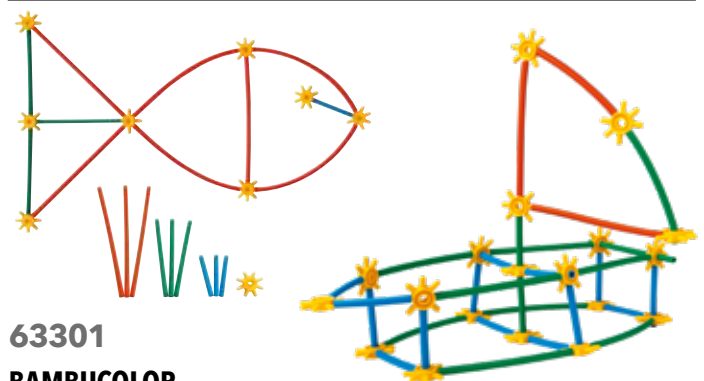

63301

BAMBUCOLOR

Le asticelle in plastica morbida e flessibile permettono realizzazioni "a volume" con linee curve. Queste asticelle sono collegate da un elemento di giunzione a forma di rosetta. 268 elementi in plastica (170 asticelle di 3 dimensioni e 3 colori e 98 elementi di giunzione). Lunghezza asticelle 15/10/5 cm. Diametro rosetta 3 cm.

Nathan € 52,00