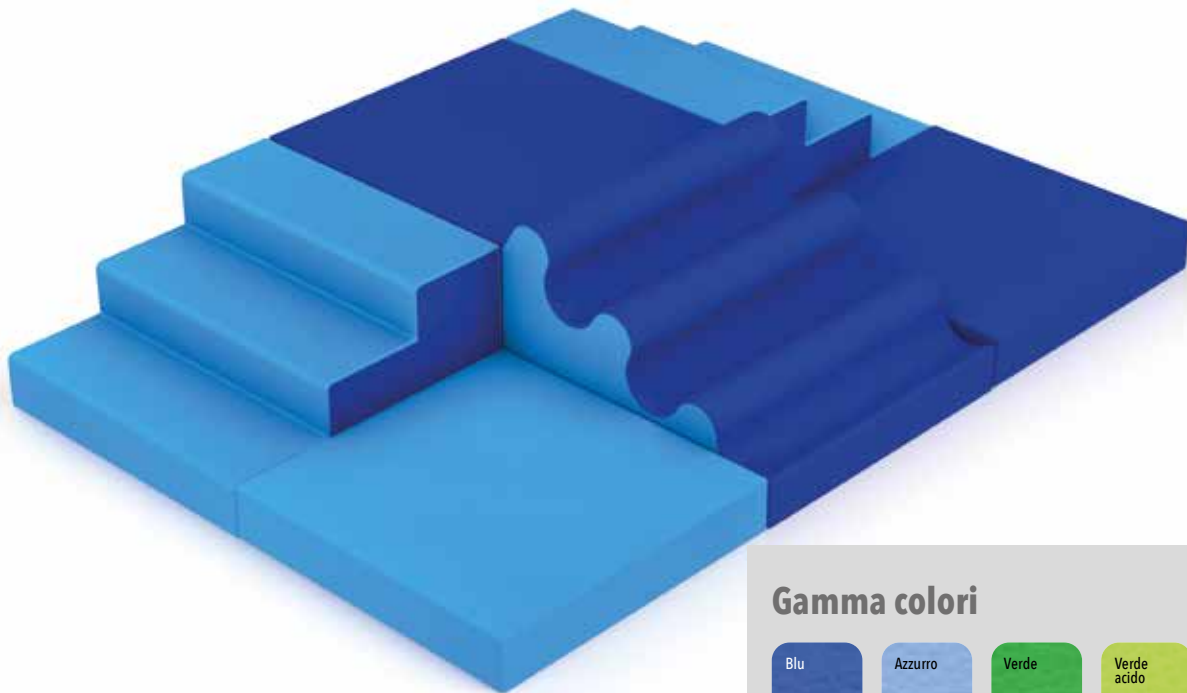

Gamma colori

€ 134,75

60.60.30

€ 117,30

60.60.10/30

45024
DUNA

€ 114,80

60.60.30

€ 77,35

60.60.10