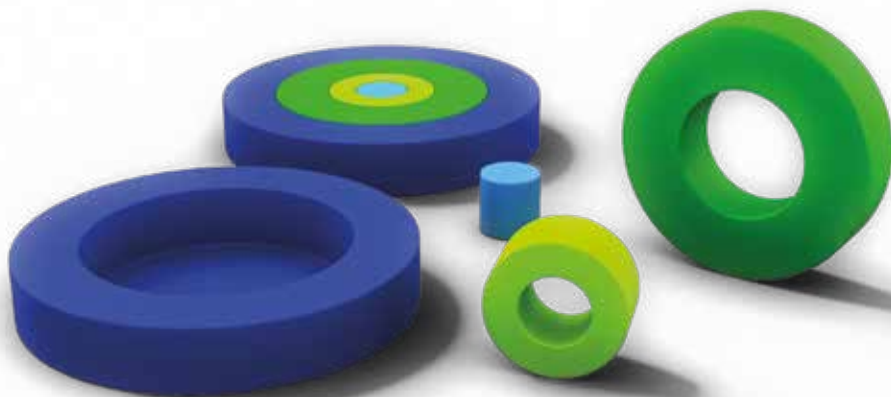

LE PISCINE

45201

PISCINA BERSAGLIO

Piscina esterna blu: cm 180x180x30.

Piscina grande verde: cm 120x60x60.

Ruota piccola verde chiaro: cm 60x60x30.

Cilindro interno azzurro: cm 30x30 con fondo antiscivolo.

€ 1.297,30