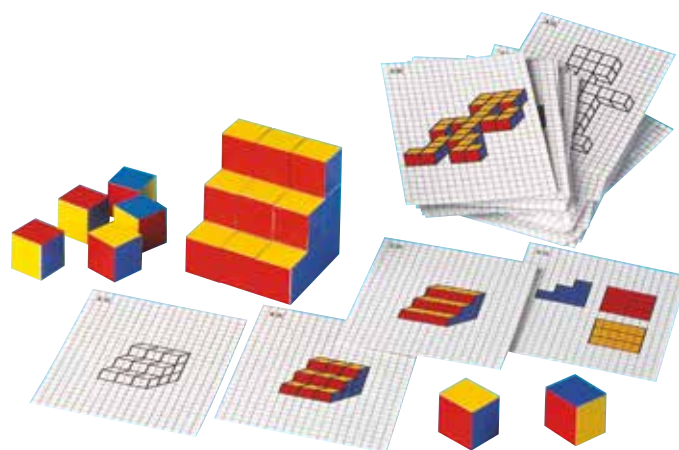

63295

STRUCTURO

Questo gioco, che guida i primi passi del bambino verso l'astrazione, consiste nel riprodurre in tre dimensioni le strutture cubiche viste in prospettiva sulle schede modello, che ritraggono le fasi principali della progressione nella costruzione. Contenuto: 64 cubi, 90 schede-modello, 1 guida didattica.

€ 71,65