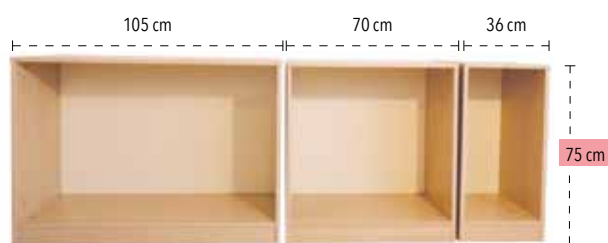

Strutture del modulo **alto 75 cm** nelle 3 larghezze disponibili. Da attrezzare ed organizzare a tuo piacimento.