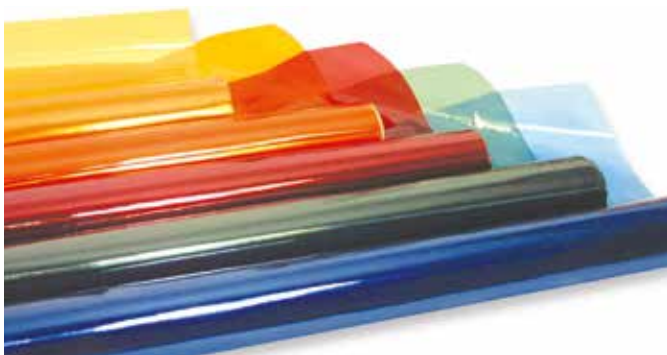

SPECCHIO IN ROTOLO

cm 0,90 x 1,2 mt.

€ 6,35

73146

CELLOPHANE COLORATO

Confezione da 5 rotoli di cellophane colorato cm 70 x 5 mt in colori assortiti.

€ 24,05