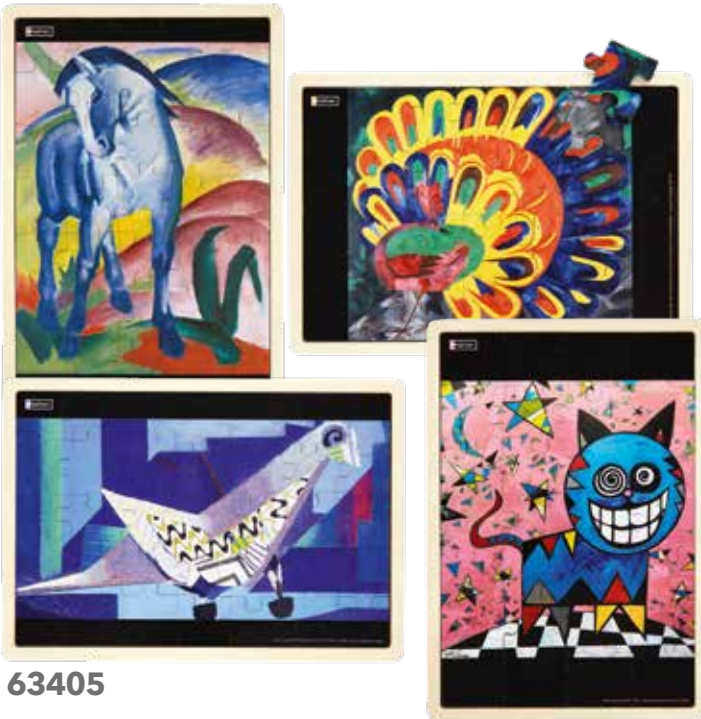

Nathan

€ 62,45

3+

30x21x1

63405

PUZZLE ANIMALI NELL'ARTE

4 puzzle di dipinti di animali. I dipinti sono di Franz Marc: Blue Horse (1911), Steve Hickok: Disco Kitty (2012), Eileen Agar: Piccione Post (1969), Natalia Goncharova: Pavone al sole (1911). In legno verniciato.