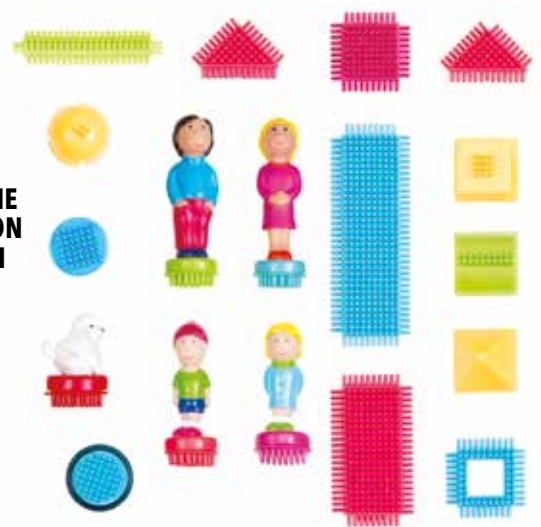

COSTRUZIONE MODULIX CON PERSONAGGI

Confezione da 85 pezzi assortiti con animali e personaggi.

€ 35,70