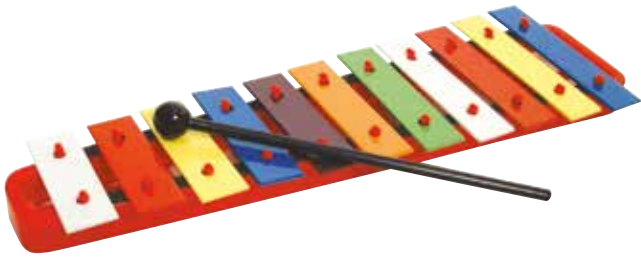

74210

METALLOFONO DIATONICO

Metallofono 11 note scala DO-FA, con battente.

€ 20,00

27