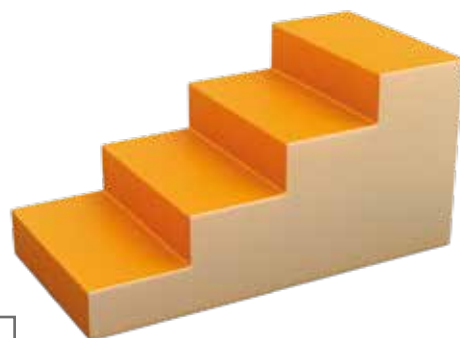

45200

PLURITUNNEL

Colori come da foto. Ingombro totale chiuso cm 100 x 100 x 75.
Ingombro totale aperto cm 400 x 100 x 75.

€ 1.160,10