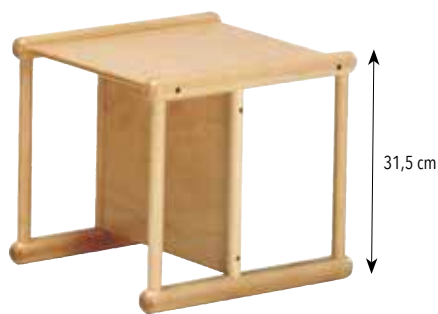

PRODOTTO IN ITALIA

€ 158,20

22680

SEGGIOLONE NIDO

Seggiolone in legno regolabile a varie altezze per seguire lo sviluppo del bambino. Schienale ergonomico. Conforme alle normative EN14988/2006. Fornito in kit di montaggio.

€ 214,60

22226

CUSCINO PER SEDIA PLURIUSO

Imbottitura di materiale plastico, facilmente asportabile e lavabile.

€ 61,45

PRODOTTO IN ITALIA

21890

SEDIA PLURIUSO

Sedia adatta per i più piccoli, solida e progettata per essere utilizzata in tre differenti altezze di seduta: 16, 21 e infine utilizzabile come sgabello.

€ 53,50

31,5x33,5x36,5

PRODOTTO IN ITALIA

22979

CUSCINO PER SEDIA PLURIUSO CON PROTEZIONE

Imbottitura di materiale ignifugo, facilmente asportabile e lavabile.

€ 94,85

PRODOTTO IN ITALIA

63555

SGABELLO ROTANTE

Sgabello robusto ed ergonomico per muoversi alla stessa altezza dei bambini.

33.33.35

€ 146,60