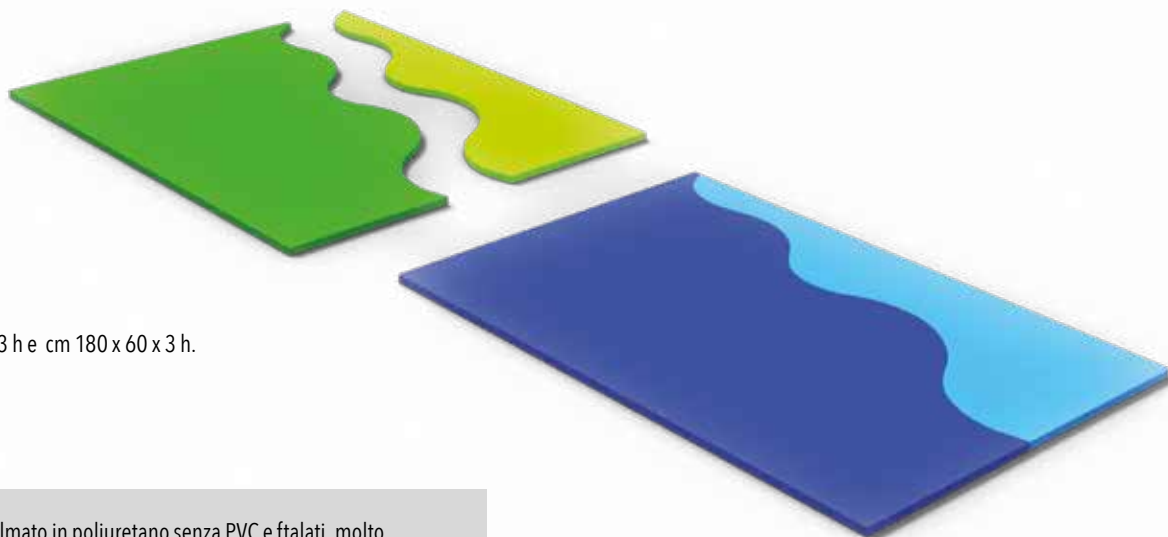

Azzurro

Verde

Verde
acido

Arancio

Giallo

Le Pareti Morbide sono rivestite di materiale spalmato in poliuretano senza PVC e ftalati, molto resistente all'usura ed all'abrasione, impermeabile, ignifugo di classe 1 atossico, igienizzabile. Imbottitura in poliuretano espanso ad alta densità 21/25 Kg/m² facilmente tolto elavato.

45210

BASTONE PER PARETI MORBIDE

Bastone in legno 100 cm per pareti morbide. Fornito di ferramenta per il fissaggio al muro.

€ 26,00

TAPPETI SU MISURA

È possibile richiedere i tappeti nella lunghezza e nella larghezza desiderate, tenendo presente che le dimensioni massime realizzabili sono: lunghezza metri 4 e larghezza metri 1,4. Nel caso di misure ridotte, il minimo fatturabile sarà pari a 1 metro quadro. È inoltre possibile applicare su richiesta del velcro per poter affiancare i tappeti tra loro nel caso di composizioni.

Set di due tappeti a onda.

Dimensioni cm 180 x 120 x 3 h e cm 180 x 60 x 3 h.

Colori come da foto.

€ 254,50

Rivestimento esterno spalmato in poliuretano senza PVC e ftalati, molto resistente all'usura ed all'abrasione, impermeabile, ignifugo di classe 1 atossico, antimacchia. Imbottitura in poliuretano espanso ad alta densità 21/25 Kg/m².

45203

TAPPETO PIEGHEVOLE

I tappeti pieghevoli sono rivestiti in materiale resinato impermeabile, atossico, privo di ftalati, igienizzabili, ignifugo di classe 1.

Imbottitura in poliuretano espanso ad alta densità 21/25 Kg/m². Colori come da foto.