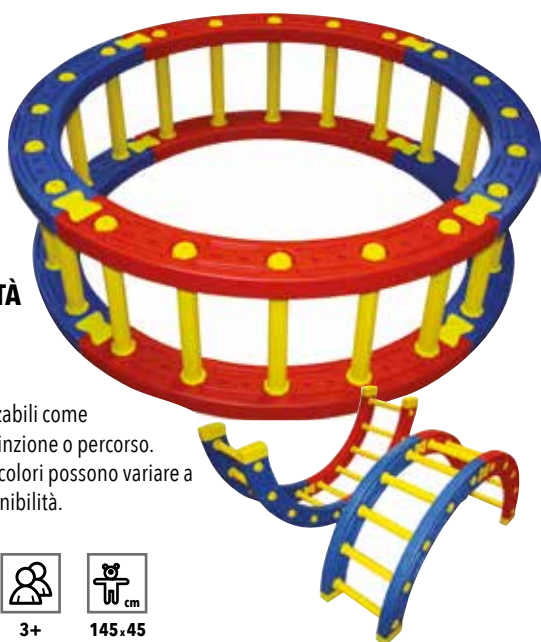

€ 332,15

3+

145.45

48033 ★

ONDE

Set composto da 8 elementi curvati a schiena di mulo, facili da agganciare tra loro. Le superfici sono dotate di elementi rotondi e rigati. Fornito con una custodia per facilitarne il trasporto.