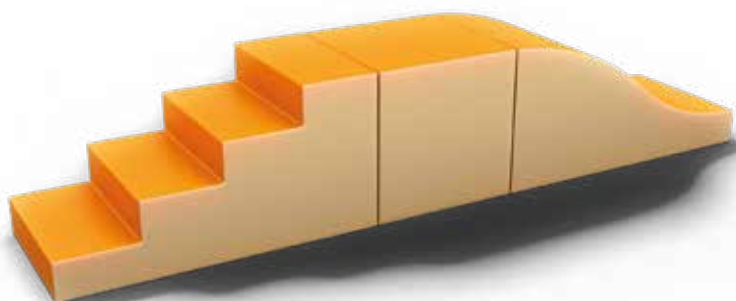

45150
PONTE MIDI € 356,80

100.50x50

PRODOTTO IN ITALIA

PERCORSI MORBIDI INFANZIA

45013
CUBO ALTO

€ 169,65

50.50.50

45019
ONDA