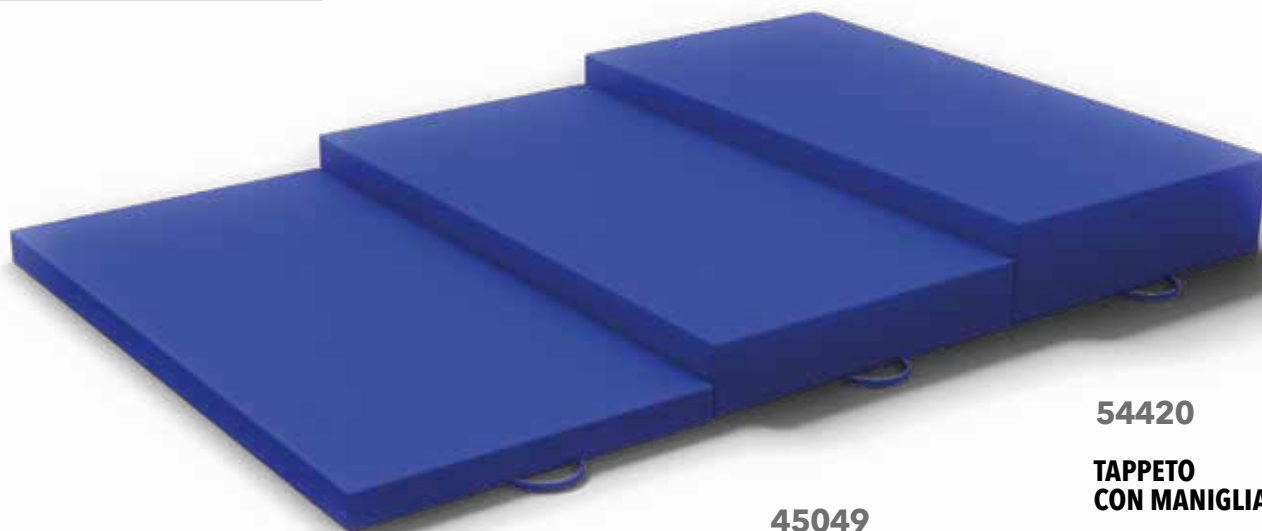

45203

TAPPETO PIEGHEVOLE

I tappeti pieghevoli sono rivestiti in materiale resinato impermeabile, atossico, privo di ftalati, igienizzabili, ignifugo di classe 1.

Imbottitura in poliuretano espanso ad alta densità 21/25 Kg/m². Colori come da foto.

€ 122,25

180x60x3

45047

PARETE ONDA

Le Pareti Morbide sono rivestite in materiale resinato impermeabile, atossico, privo di ftalati, antimacchia, ignifugo di classe 1. Imbottitura in poliuretano espanso a cellula aperta con densità 21. Colori come da foto.

€ 187,15

120x150x5

PRODOTTO IN ITALIA

I TAPPETI

54420

TAPPETO
CON MANIGLIA

200x100x30

€ 494,00

45049

TAPPETO
CON MANIGLIA

€ 354,30

200x100x20

Gamma colori

Rivestimento esterno spalmato in poliuretano senza PVC e ftalati, molto resistente all'usura ed all'abrasione, impermeabile, ignifugo di classe 1 atossico, antimacchia. Imbottitura in poliuretano espanso ad alta densità 21/25 Kg/m². Disponibili in varie tonalità.