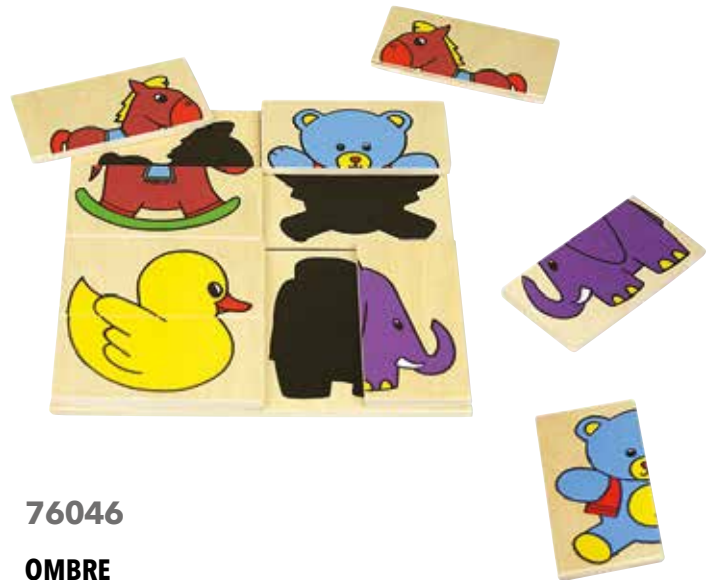

24x12,5x6,5

76046

OMBRE

Il gioco consiste nel posizionare le metà delle tessere verticalmente o orizzontalmente, a destra o a sinistra, a seconda dell'ombra rappresentata.

€ 19,60

3+

24x19x4,5

CG47222 ★