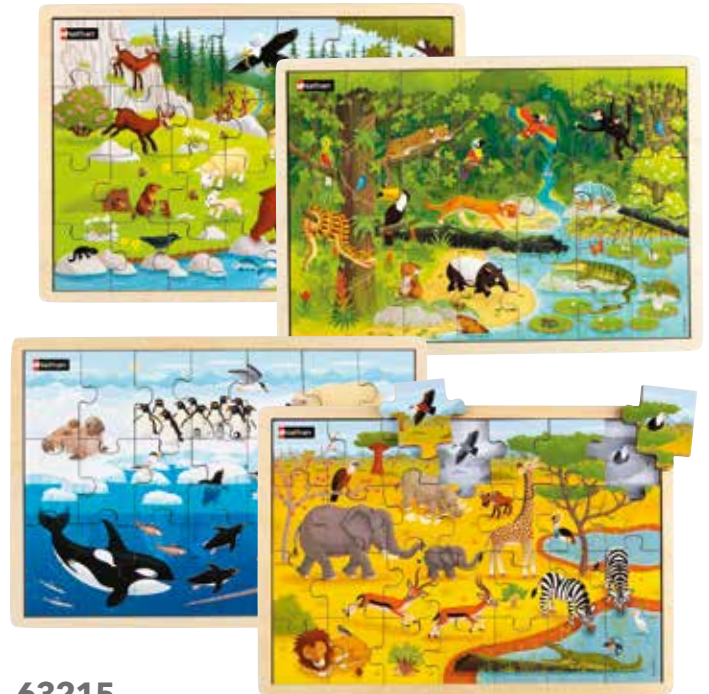

63215

ANIMALI DEL MONDO

4 puzzle sul tema degli animali nel loro ambiente: banchisa, savana, foresta amazzonica e montagne europee.

€ 59,90

3+

30.21.1