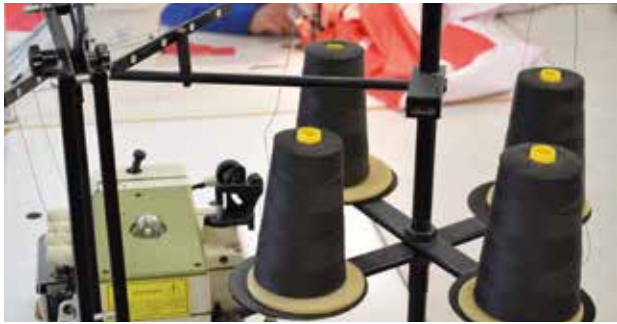

Cucitura. Sewing.

Grazie a un laboratorio che può contare su impianti all'avanguardia e sulle più recenti tecnologie, l'azienda è in grado di progettare, costruire e installare soluzioni di vario genere, pensate a soddisfare ogni esigenza della clientela, non solo dal punto di vista della sicurezza ma anche sotto il profilo ambientale, dell'isolamento termico e del risparmio energetico.

Thanks to a laboratory that can count on advanced systems and the latest technologies, the company is able to design, build and install solutions of various kinds, whose purpose is to meet every customer need, both

for the safety and the environmental safeguard. 100% made in Italy. Our furniture is entirely designed and manufactured in Italy.