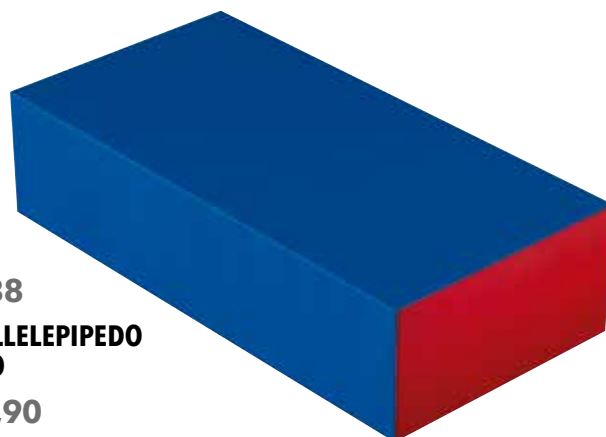

Gamma colori Le forme morbide vengono fornite nei colori come da foto. Su richiesta si possono personalizzare con una maggiorazione del 5% sul prezzo esposto.