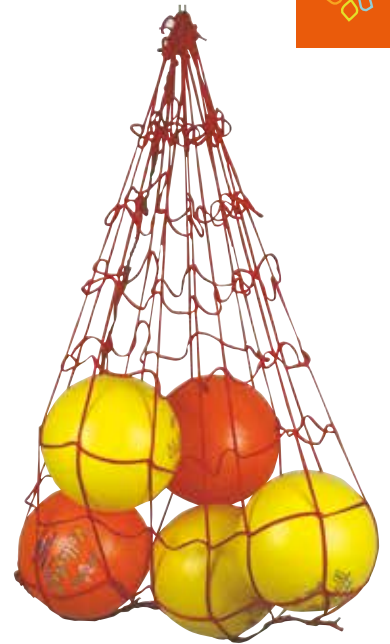

SACCA PORTAPALLONI

Sacca portapalloni a rete grande in poliestere (palloni esclusi).

€ 12,05

74162

CONO 30

Confezione da 4 coni con 8 fori. **€ 17,65**

30