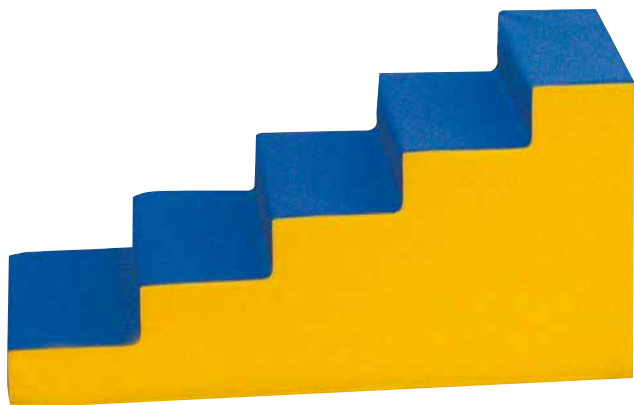

120.60.60

52734 SCIVOLO € 284,45

120.60.60

Rosso

Giallo

Blu

Verde

Gamma colori Le forme morbide vengono fornite nei colori come da foto. Su richiesta si possono personalizzare con una maggiorazione del 5% sul prezzo esposto.