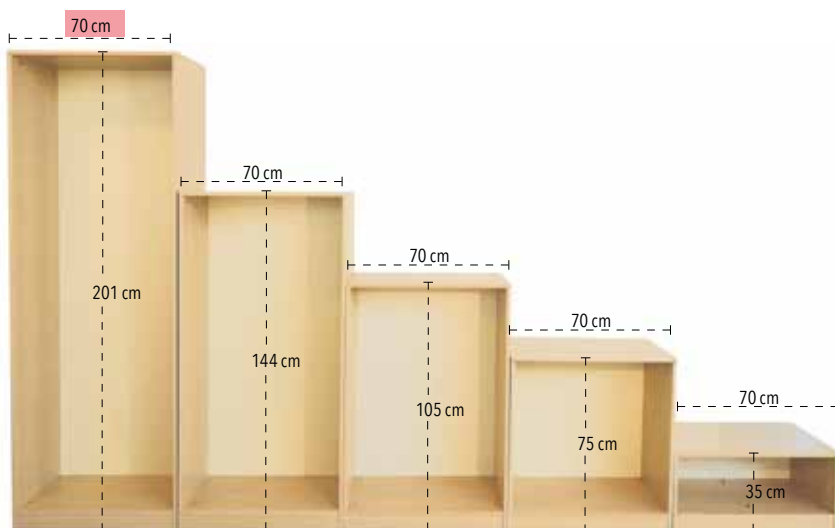

€ 36,35

PRODOTTO IN ITALIA

33.33.31

24221

TAVOLO INFANZIA QUADRATO

Tavolo con gambe e struttura realizzato in tubolare di metallo verniciato a polveri epossidiche, piano in materiale ligneo bilaminato con bordo in faggio massello stondato. Gambe con alla base piedini di appoggio a terra antirumore.

Strutture del modulo "colonna" **largo 36 cm** nelle 5 altezze disponibili. Da attrezzare ed organizzare a tuo piacimento.

Strutture del modulo "intermedio" **largo 70 cm** nelle 5 altezze disponibili. Da attrezzare ed organizzare a tuo piacimento.

**Scegli la
larghezza**

Strutture del modulo "grande" **largo 105 cm** nelle 5 altezze disponibili. Da attrezzare ed organizzare a tuo piacimento.

Il criterio di progettazione è molto semplice e funzionale: partendo da un modulo di base, è possibile comporre il proprio elemento d'arredo riproponendolo più volte, magari con piccole variazioni legate al tipo di funzionalità da svolgere in quell'ambiente. Gli elementi, in parte a giorno, in parte chiusi possono essere affiancati fra loro ed utilizzati come divisori centrostanza. La personalizzazione avviene tramite l'inserimento di: ripiani, antine, contenitori in legno o vaschette colorate in polipropilene. Realizzati interamente in materiale ligneo bilaminato con bordo ABS in tinta raggiato come previsto da normativa. Assemblaggio con bulloneria e viti a scomparsa. Completi di tappi in gomma antirumore. Forniti in kit di montaggio.