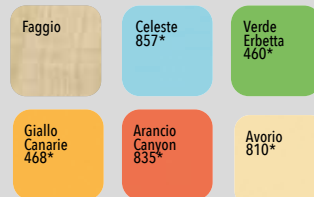

Gamma colori ante e cassetti

*Su richiesta, personalizzazione ante e cassetti con una maggiorazione di prezzo pari al 10%, e con tempi di consegna pari a 30 giorni.