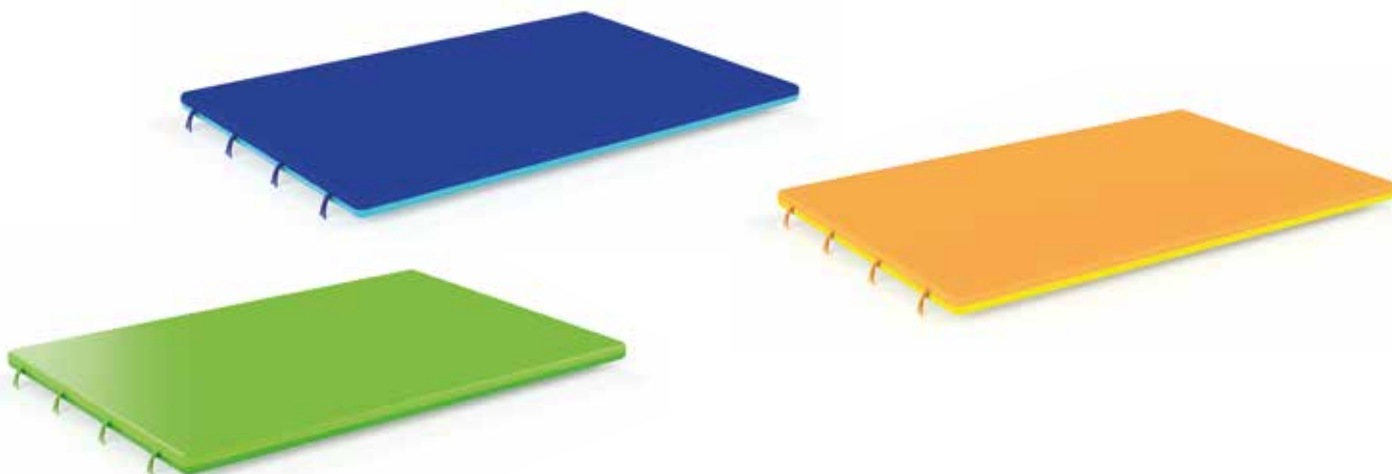

€ 1.160,10

45192

ONDA GIORNO

Colori come da foto.

€ 499,00

130.100

Rivestimento esterno spalmato in poliuretano senza PVC e ftalati, molto resistente all'usura ed all'abrasione, impermeabile, ignifugo di classe 1 atossico, igienizzabile. Imbottitura in poliuretano espanso ad alta densità 21/25 Kg/m². Il rivestimento esterno dei cuscini, in simil pelle molto morbido e gradevole al tatto (effetto seta), ignifugo di classe 1, atossico, privo di ftalati e igienizzabile. L'interno è in fibra in poliestere atossico ed ignifugo di classe 1. La fibra è racchiusa in una fodera di cotone bianca ignifuga, molto elastica per consentire la massima adattabilità; l'esterno può così essere facilmente tolto e lavato.

LE PARETI

45043

PARETE MORBIDA

Le Pareti Morbide sono dotate di fascette. Colori come da foto.

€ 162,20

100x140x5

Gamma colori

Blu

Azzurro

Verde

Verde
acido

Arancio

Giallo

Le Pareti Morbide sono rivestite di materiale spalmato in poliuretano senza PVC e ftalati, molto resistente all'usura ed all'abrasione, impermeabile, ignifugo di classe 1 atossico, igienizzabile. Imbottitura in poliuretano espanso ad alta densità 21/25 Kg/m² facilmente tolto elavato.

45210

BASTONE PER PARETI MORBIDE

Bastone in legno 100 cm per pareti morbide. Fornito di ferramenta per il fissaggio al muro.

€ 26,00

TAPPETI SU MISURA

È possibile richiedere i tappeti nella lunghezza e nella larghezza desiderate, tenendo presente che le dimensioni massime realizzabili sono: lunghezza metri 4 e larghezza metri 1,4. Nel caso di misure ridotte, il minimo fatturabile sarà pari a 1 metro quadro. È inoltre possibile applicare su richiesta del velcro per poter affiancare i tappeti tra loro nel caso di composizioni.