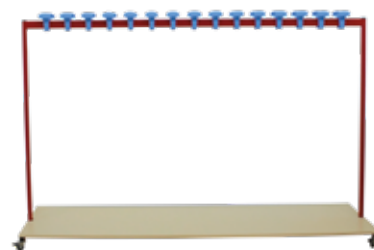

**CARRELLO APPENDI
ABITI 30 POSTI**

Carrello appendiabiti con 30 ganci in polipropilene, con ripiano e ruote.

€ 494,00

225.50.150