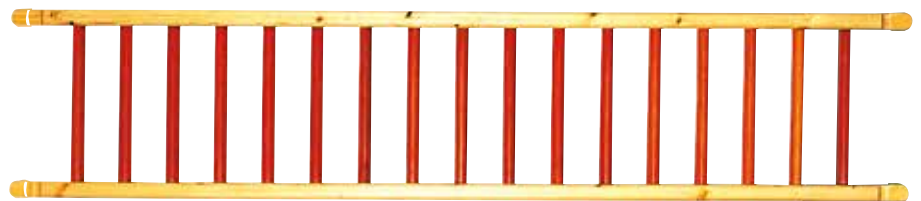

63171 ACTYGYM PASSERELLA

Scala in legno massello a 17 pioli. Fornita di elastici per il bloccaggio. Fornito in kit di montaggio.

€ 414,95

3+
220x48 cm
Certificato NFS 54-300