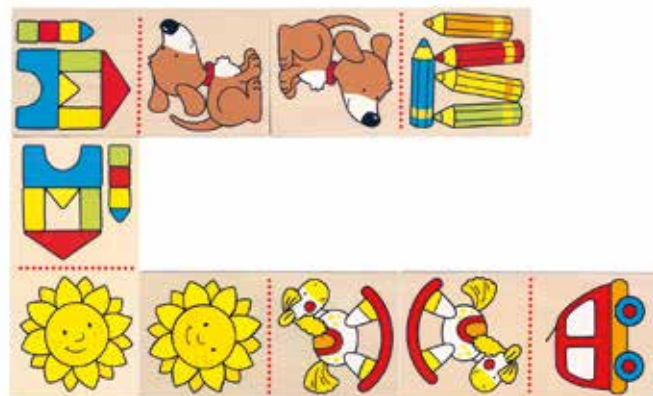

14039

DOMINO PRIME IMMAGINI

Domino in scatola di legno con 28 pezzi. € 19,55

2+

22x12x5