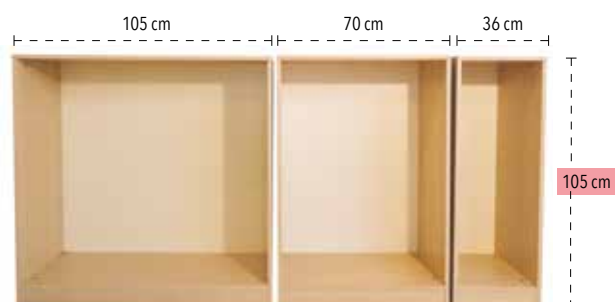

Strutture del modulo **alto 105 cm** nelle 3 larghezze disponibili. Da attrezzare ed organizzare a tuo piacimento.