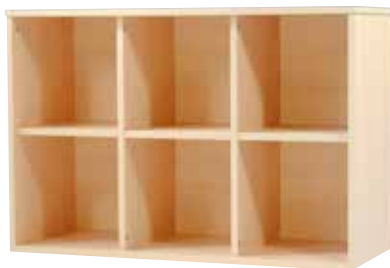

CASELLARIO PER FASCIATOIO

Struttura interamente realizzata in materiale ligneo bilaminato con bordo ABS in tinta e raggiato come previsto da normativa. Fornito in kit di montaggio.