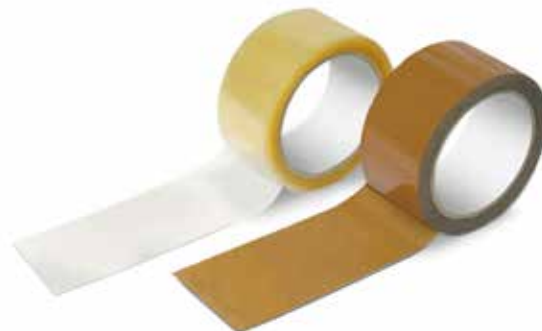

- **16206** TRASPARENTE € 1,40
- **16207** AVANA € 1,40

NASTRO ADESIVO DA IMBALLO

Nastro adesivo da imballo in rotolo mm 50x66 mt disponibile nei colori trasparente o avana.